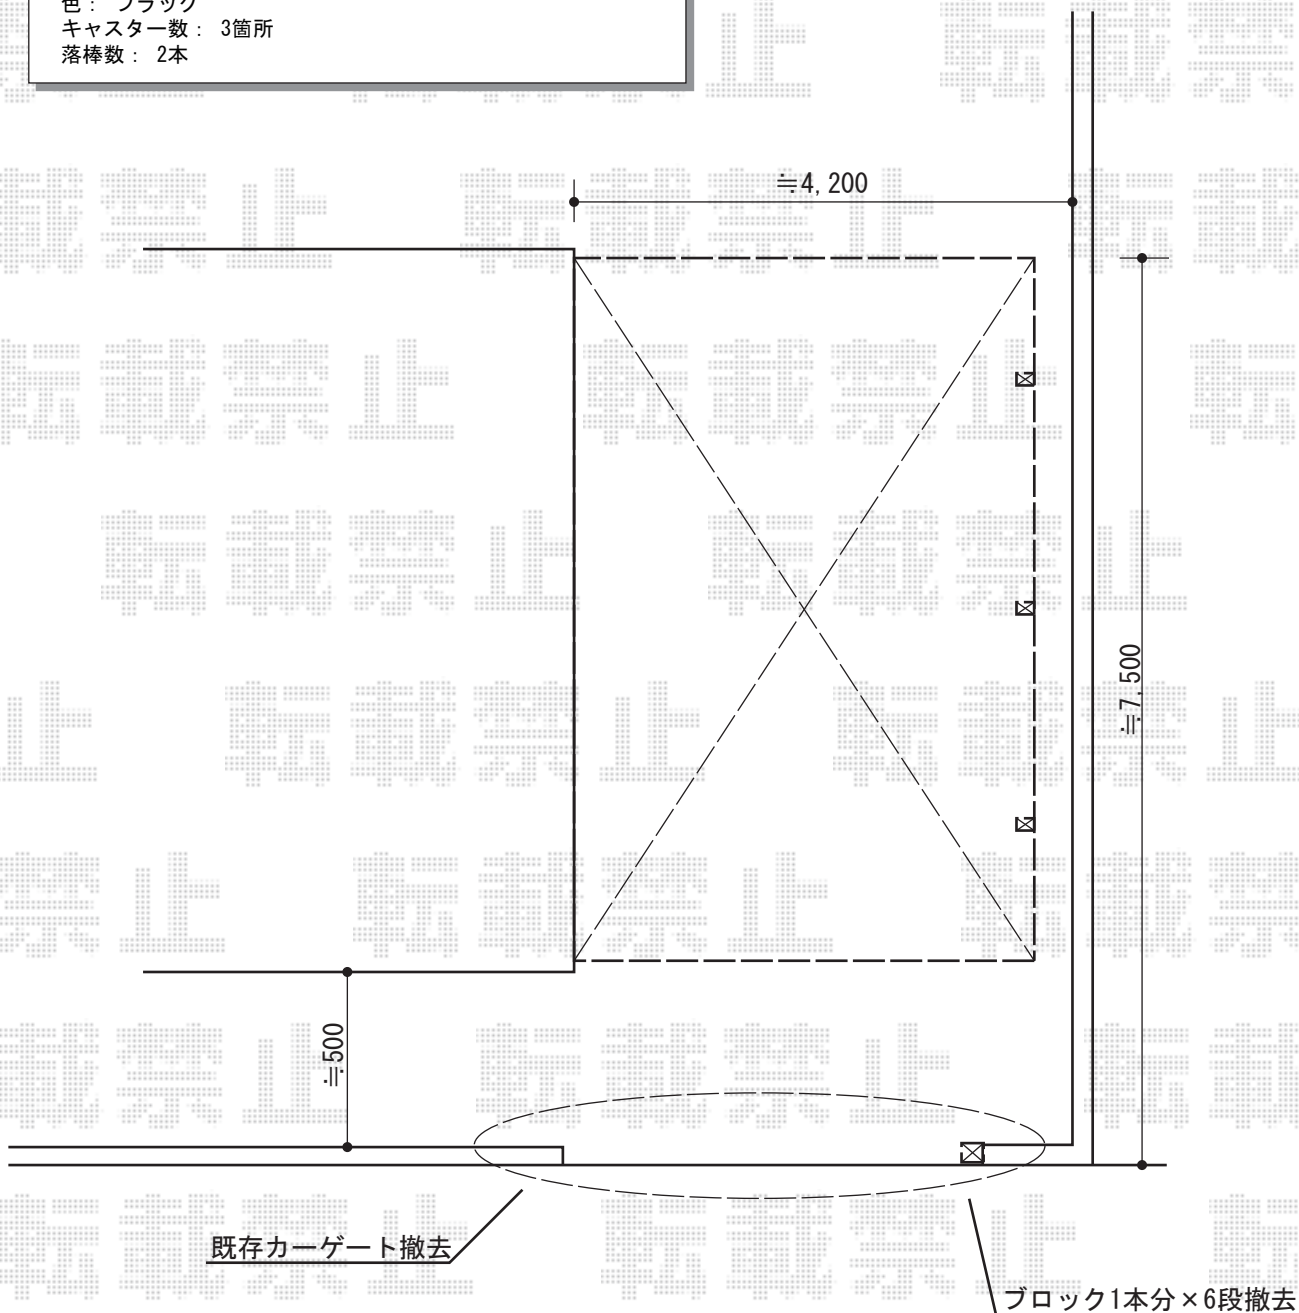

# エクステリア商品 施工概略図

YKK AP レイナベーカーポートグラン 延長 積雪~20cm対応  
幅= 3,900mm  
奥行= 6,484mm  
色：カームブラック  
屋根材：ポリカーボネート（トーマイマット）  
柱仕様：ハイルーフ柱仕様（有効高 約2,500mm）

Value Select トリップゲート RB型 ノンレール 片開き 38S  
開口幅= 3,753mm  
全幅= 3,853mm  
たたみ幅= 426.5mm  
高さ= 1,200mm  
色：ブラック  
キャスター数：3箇所  
落棒数：2本