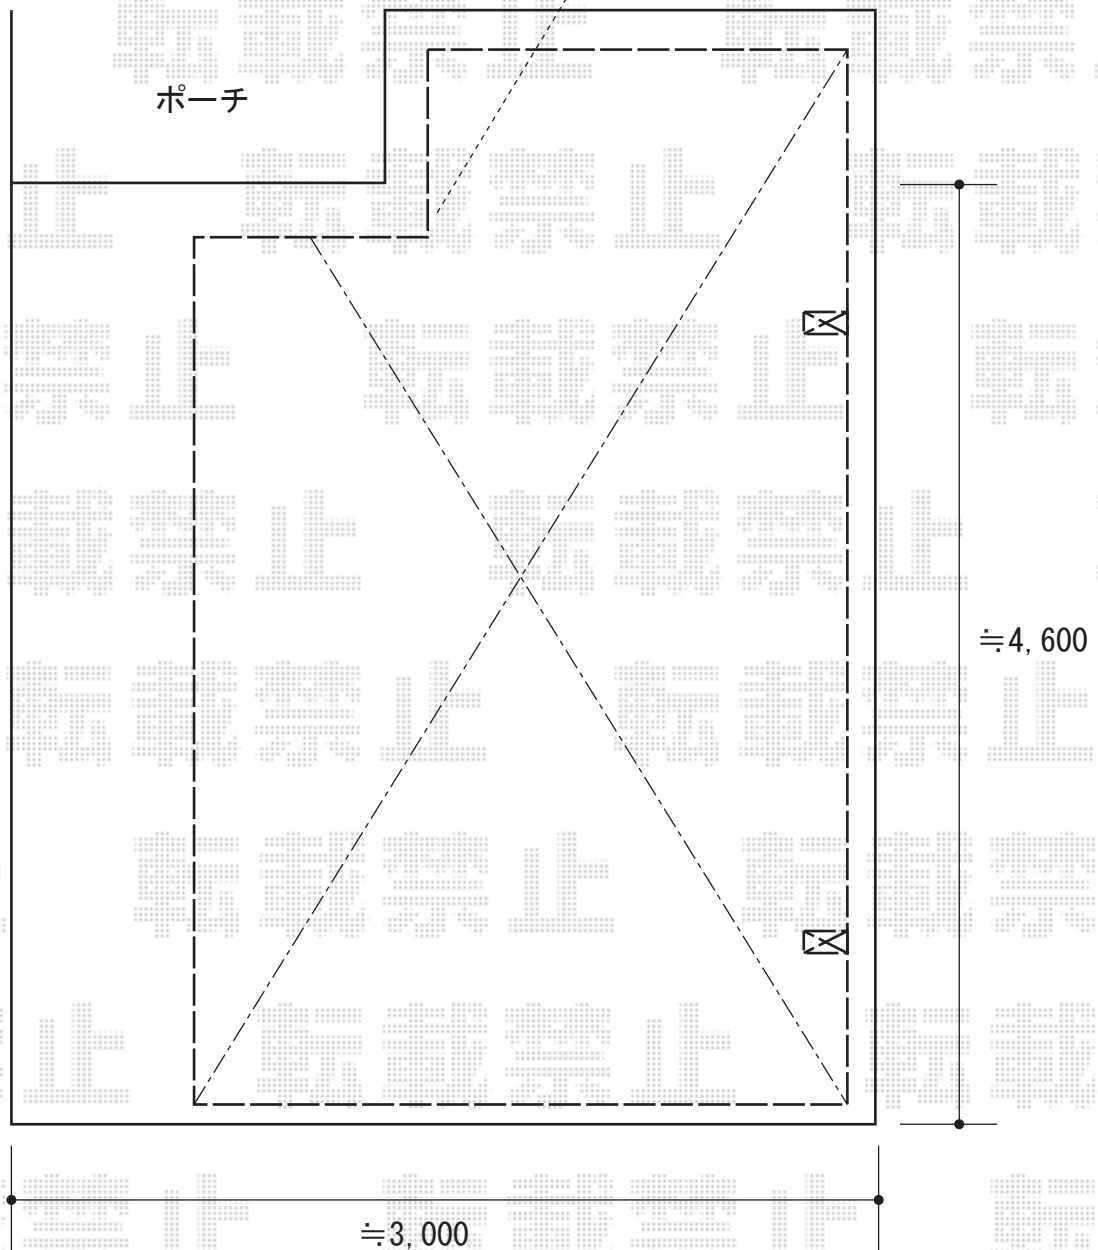

カーポート 施工概略図

YKK AP エフルージュグラン 積雪~20cm対応
幅=2,423mm
奥行=5,052mm
色：ピュアシルバー
屋根材：熱線遮断ポリカーボネート（アースブルーマット調）
柱仕様：標準柱仕様（有効高 約2,000mm）
追加部材：変形敷地対応セット（入隅用側枠）

現場合わせにて、
入隅加工致します

担当者

栢田