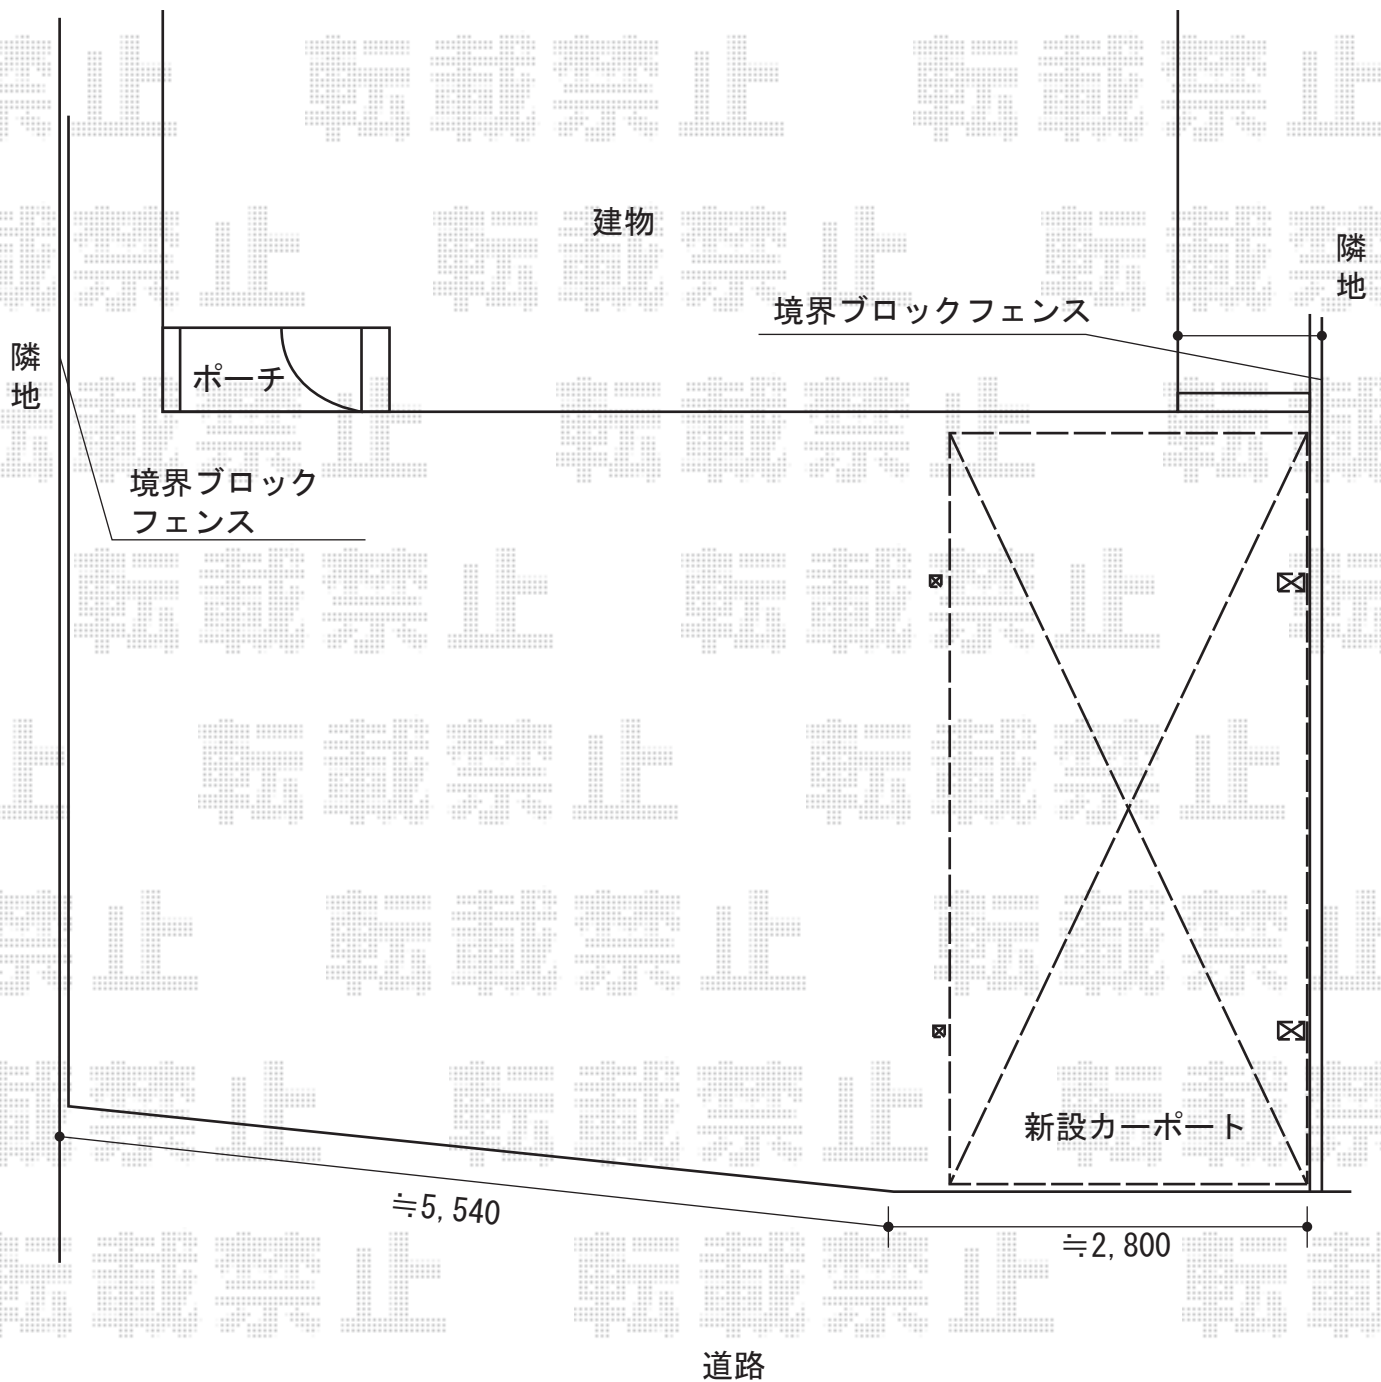

カーポート 施工概略図

トステム エックスルーフ 前下がり 積雪～20cm対応
幅= 2,459mm
奥行= 4,971mm
色： オータムブラウン
屋根材： ポリカーボネート（ブラウン）
柱仕様： 標準柱仕様（有効高 約2,000mm）

担当者	西村
-----	----