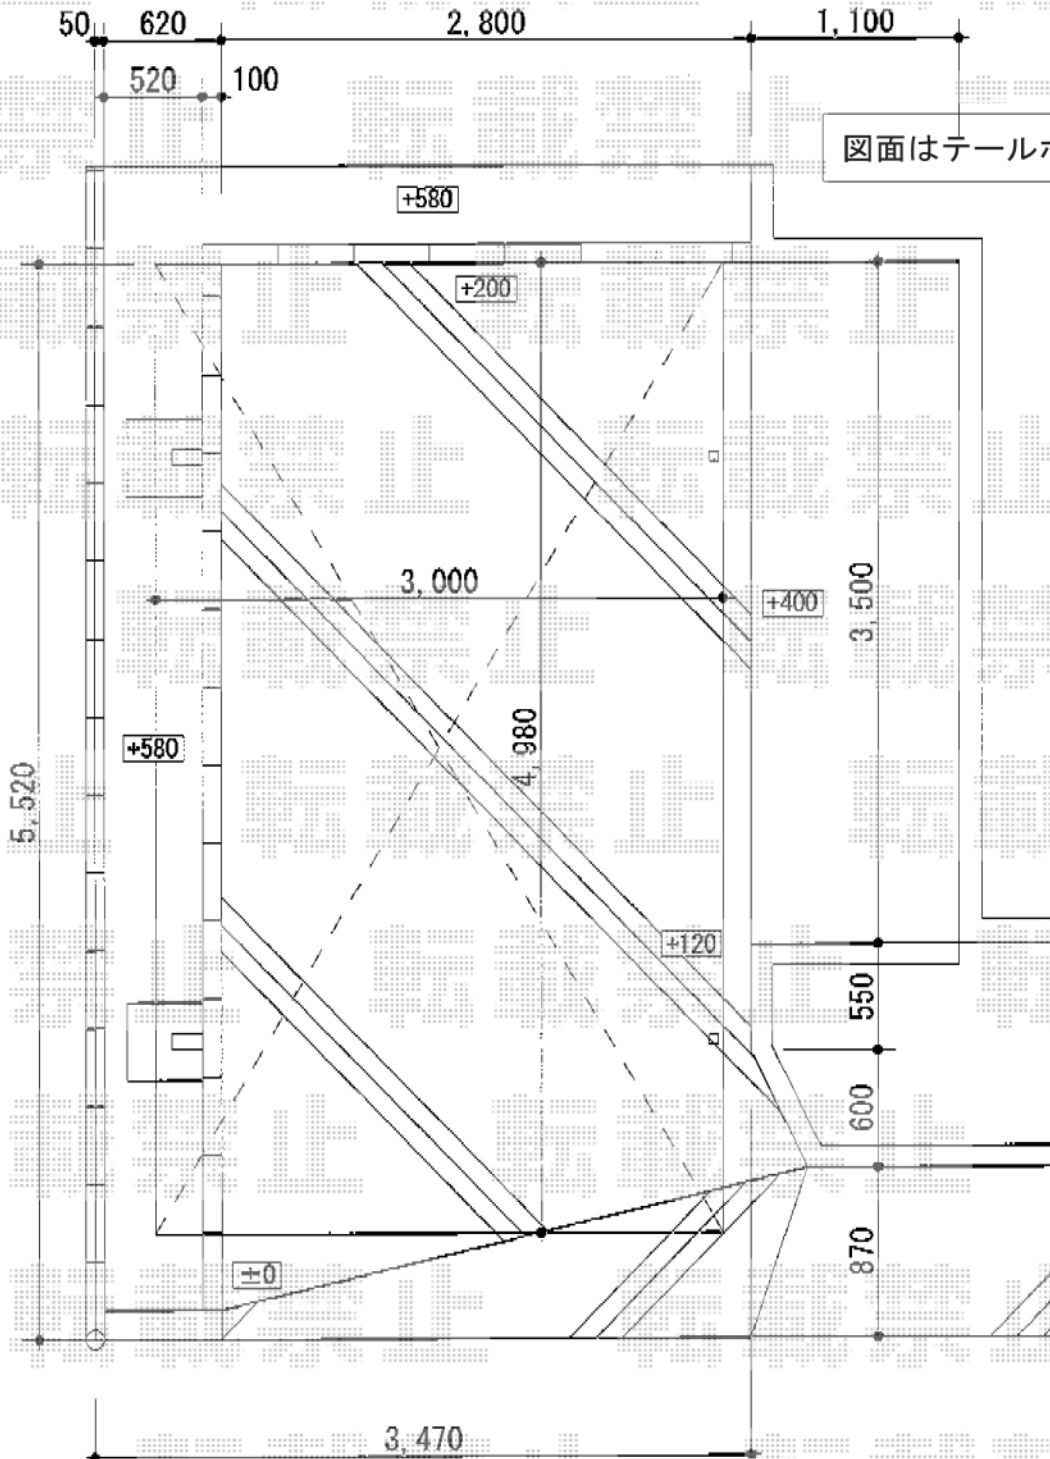

カーポート 施工概略図

YKK AP 着脱式サポート 標準・ハイルーフ兼用 2本入
 色：プラチナステン
 数量：1セット

YKK AP レイナキャップポートグラン 積雪~20cm対応
 幅= 3,002mm
 奥行= 5,052mm
 色：プラチナステン
 屋根材：熱線遮断ポリカーボネート（トーマイマット/すりガラス調）
 柱仕様：ハイルーフ柱仕様（有効高 約2,350mm）

図面はテールポートシグマⅢの場合です