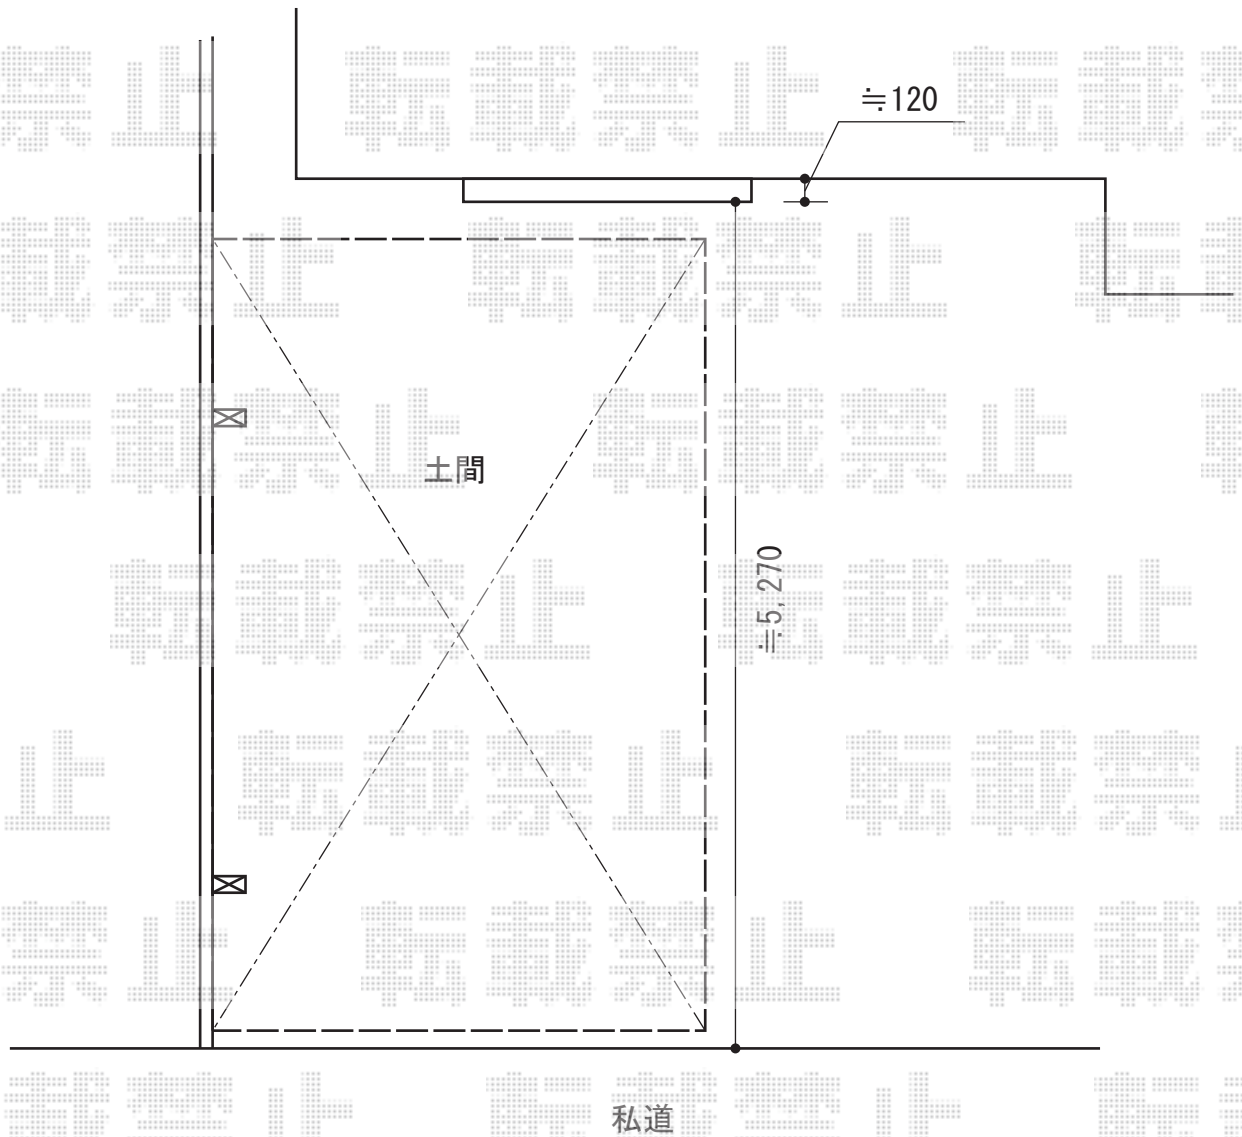

カーポート 施工概略図

YKK AP レイナワンポートグラン 積雪~20cm対応
幅=2,738mm
奥行=5,052mm
色：プラチナステン
屋根材：ポリカーボネート（アースブルー）
柱仕様：ハイルーフ柱仕様（有効高 約2,300mm）

担当者

谷岡