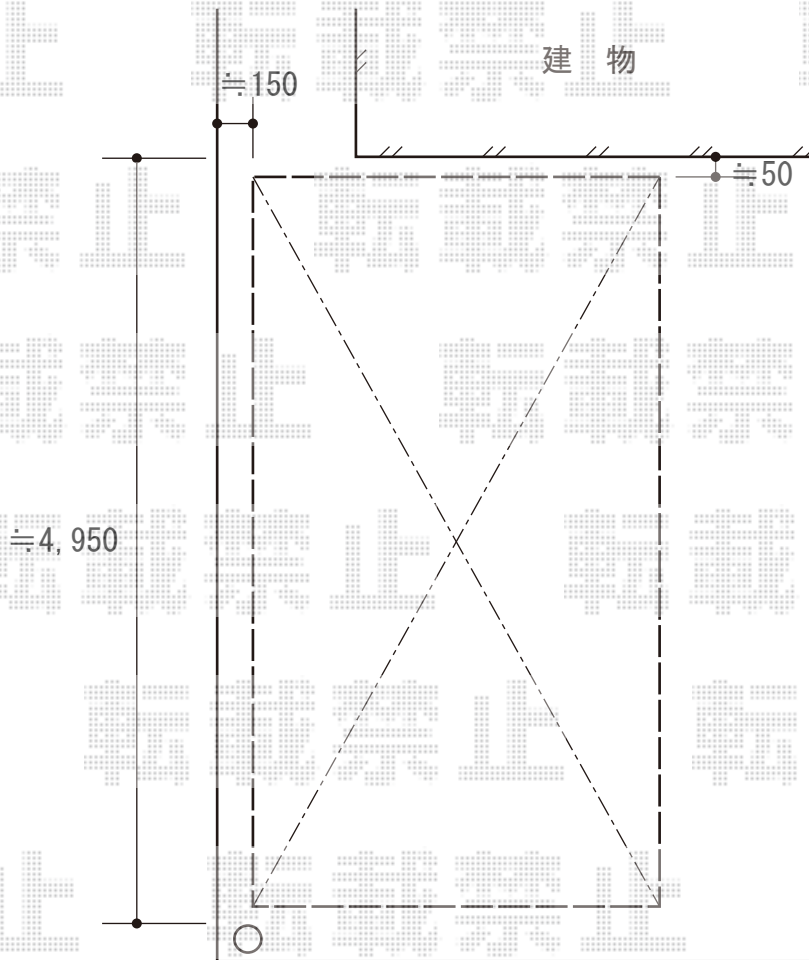

レイナキャップポートグラン
積雪～20cm対応

YKK AP レイナキャップポートグラン 積雪～20cm対応
幅= 2,702mm
奥行= 5,052mm
色： ホワイト
屋根材： 熱線遮断ポリカーボネート（トーマイマツ/すりガラス調）
柱仕様： 標準柱仕様（有効高 約2,000mm）

YKK AP 着脱式サポート 標準・ハイルーフ兼用 2本入
色： ホワイト
数量： 1セット

YKK AP 屋根ふき材補強部品 1セット
色： カームブラック