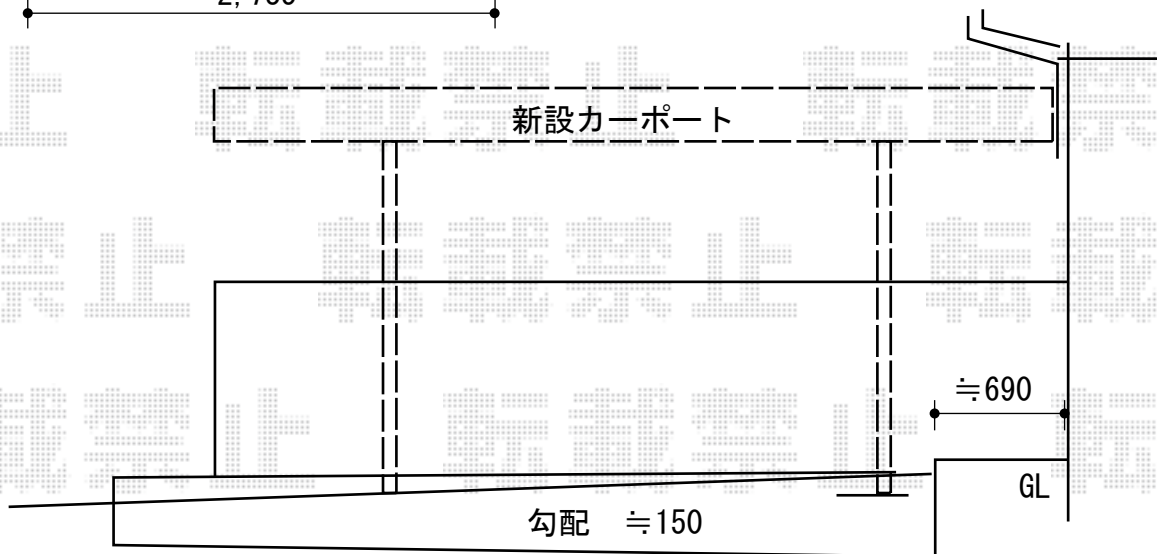

施工概略図

YKK AP レイナワンポートグラン 積雪~20cm対応
 幅=2,738mm
 奥行=5,052mm
 色：ブラウン
 屋根材：ポリカーボネート（スモークブラウン）
 柱仕様：標準柱仕様（有効高 約2,000mm）

担当者	栢田
-----	----