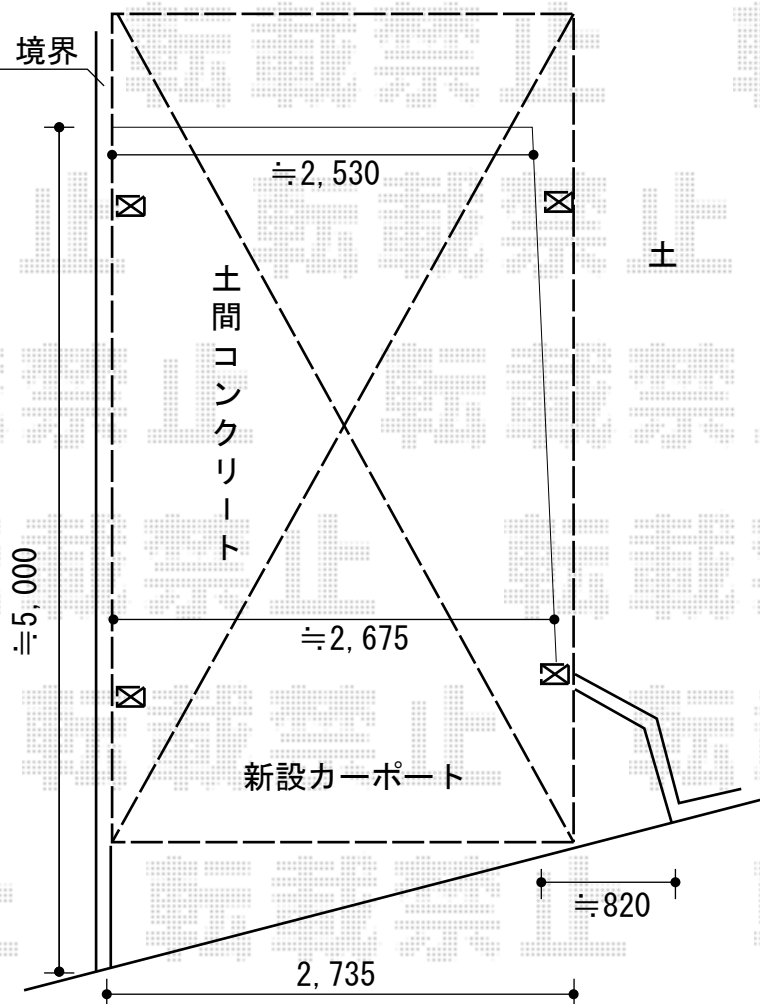

施工概略図

YKK AP レイナワンポートグラン 積雪~20cm対応
 幅=2,738mm
 奥行=5,052mm
 色：ブラウン
 屋根材：ポリカーボネート（スモークブラウン）
 柱仕様：標準柱仕様（有効高 約2,000mm）

担当者	栢田
-----	----