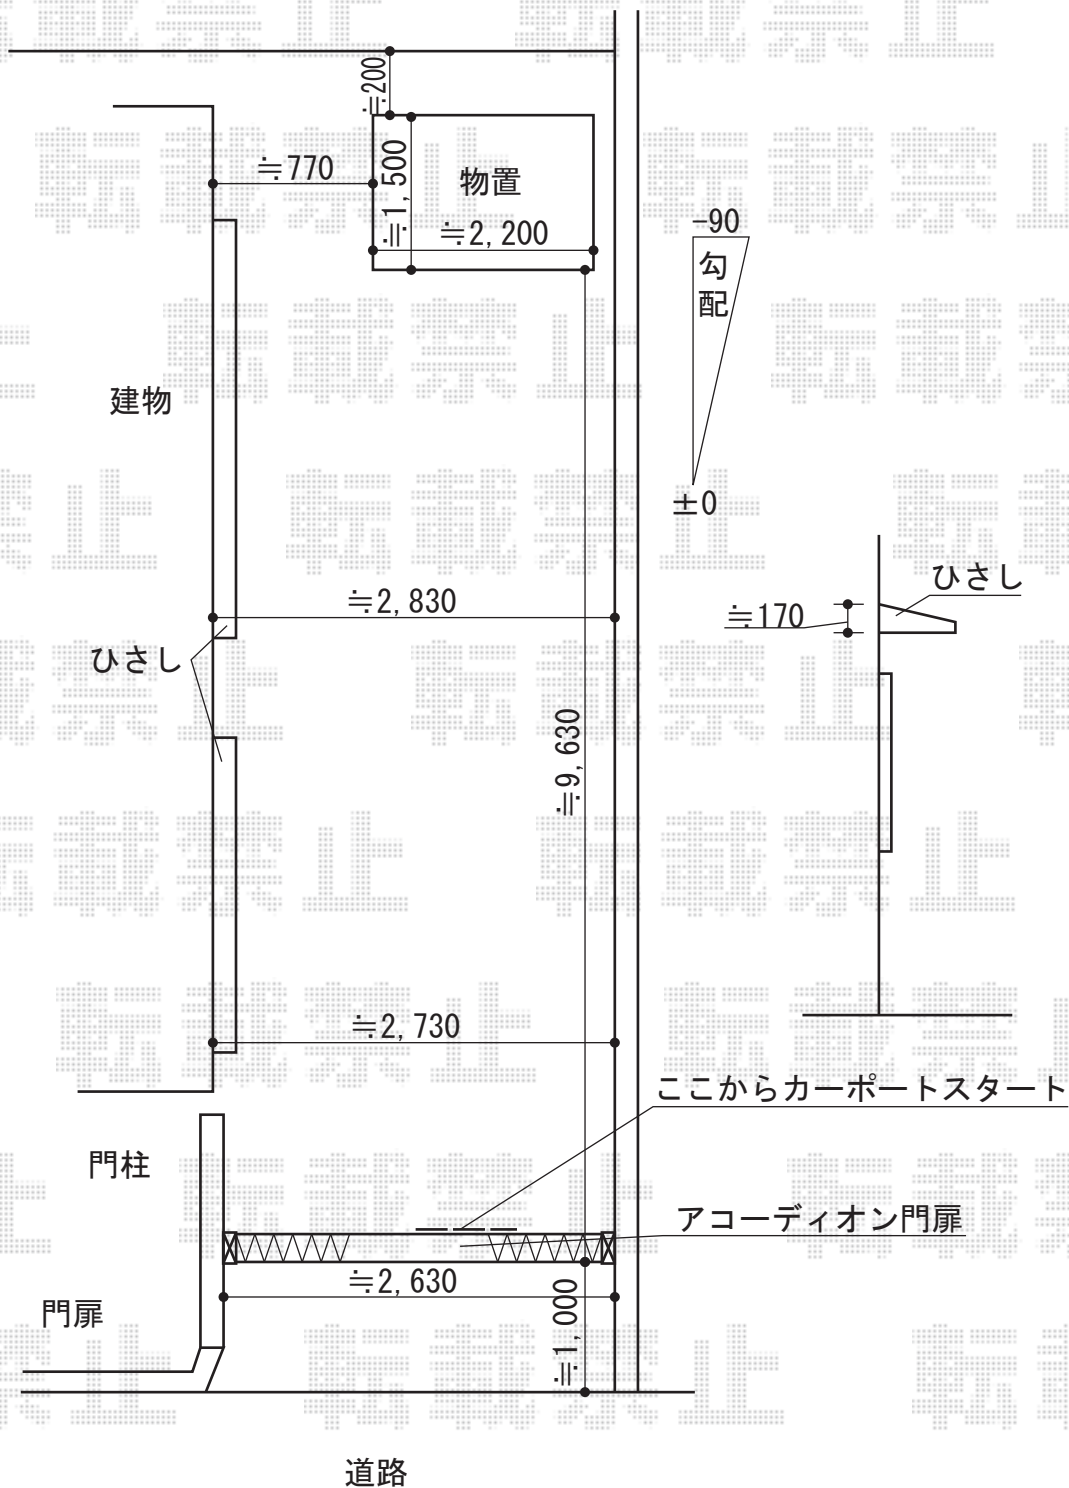

カーポート 施工概略図

トステム テールポートシグマIII 積雪～20cm対応
 幅= 2,400mm
 奥行= 4,980mm
 色： オータムブラウン
 屋根材： 熱線吸収アクアポリカーボネート（ライトブルー）
 柱仕様： 標準柱仕様（有効高 約1,800mm）

担当者

酒井