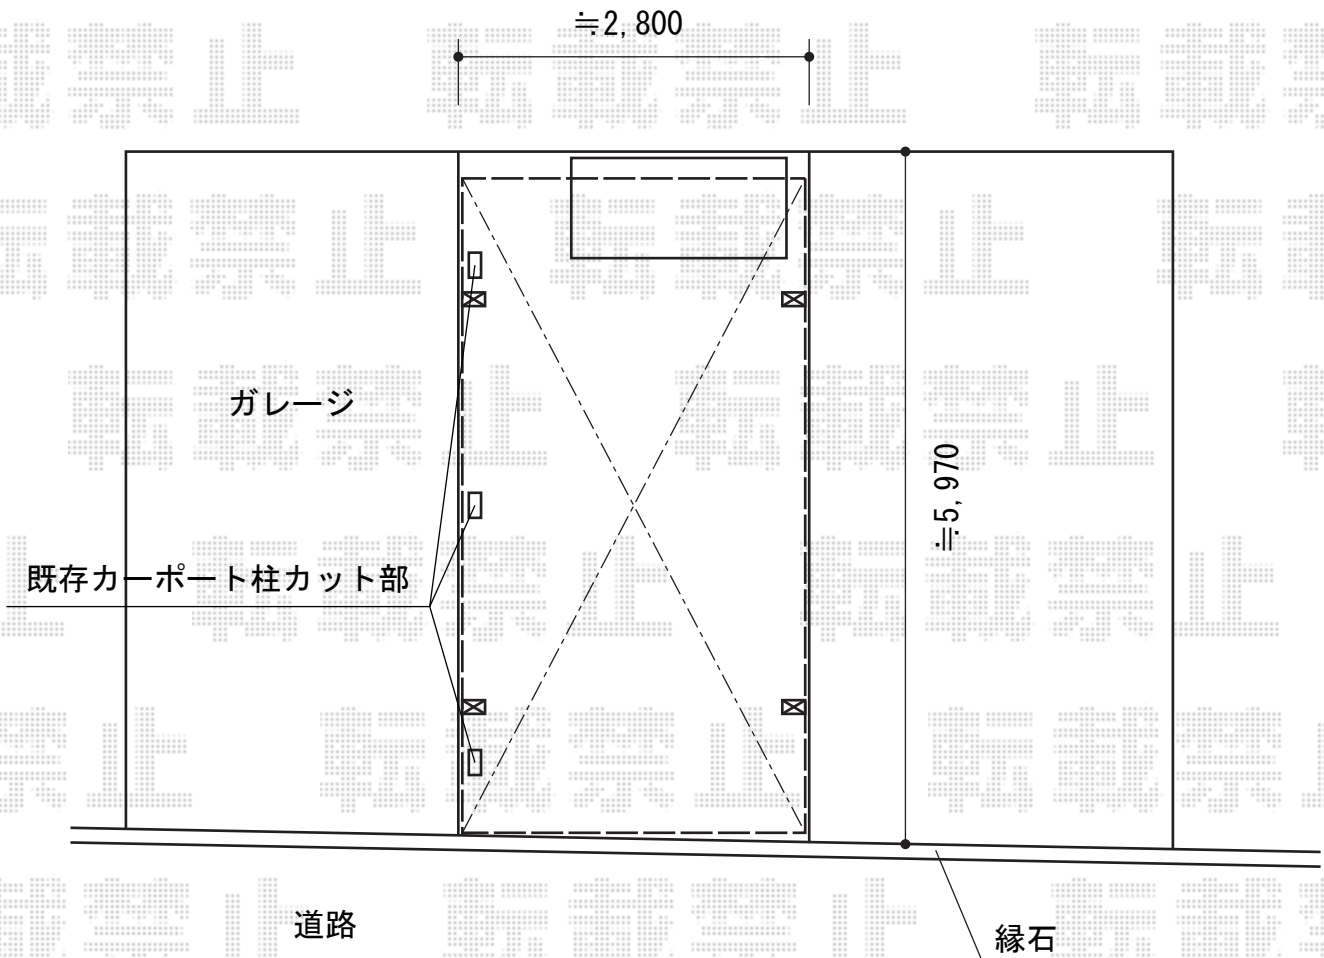

カーポート 施工概略図

YKK AP レイナワンポートグラン 積雪~20cm対応
幅=2,738mm
奥行=5,768mm
色：プラチナステン
屋根材：ポリカーボネート（アースブルー）
柱仕様：ハイルーフ柱仕様（有効高 約2,300mm）

担当者

栢田