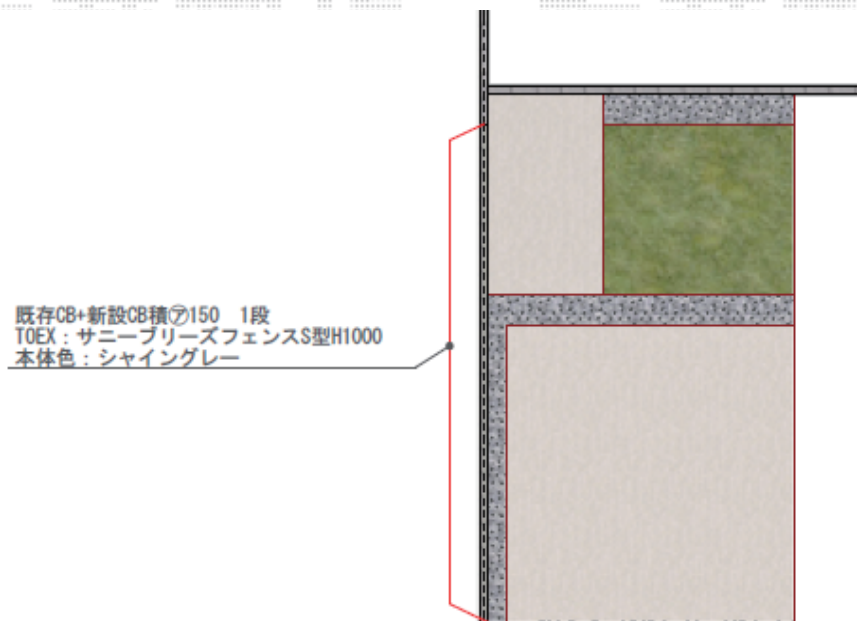

フェンス H1000 施工概略図

TOEX サニーブリーズフェンスS型(採光) 間仕切りタイプ
本体1枚 (W×H) = (1,000×1,000mm) × 8枚
主柱 : T-12×7本
端柱 : T-12×2本
部品セット : 主柱用×7セット/端柱用×1セット
色 : 本体枠・柱/シヤイングレー ブレイド/クリアグリーン