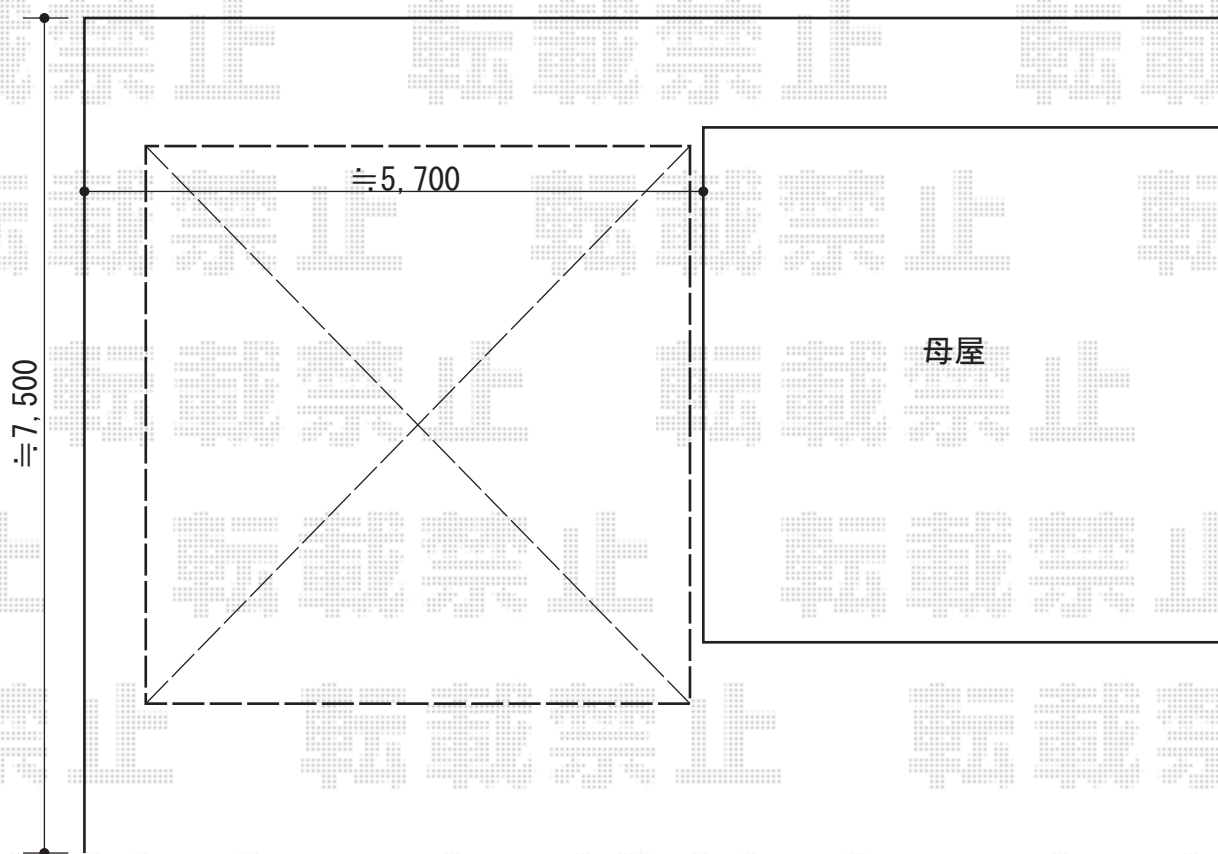

ジーポートneo Aタイプ 2台用 角柱4本使用 標準鼻隠し 積雪～100cm対応

YKK AP ジーポートneo Aタイプ 2台用 角柱4本使用 標準鼻隠し 積雪～100cm対応  
幅= 5,511mm  
奥行= 5,456mm  
色： プラチナステン  
屋根材： スチール折板（ペフ無/ t =0.8）  
柱仕様： 標準柱仕様（有効高 約2,350mm）  
横材： なし

担当者

栢田