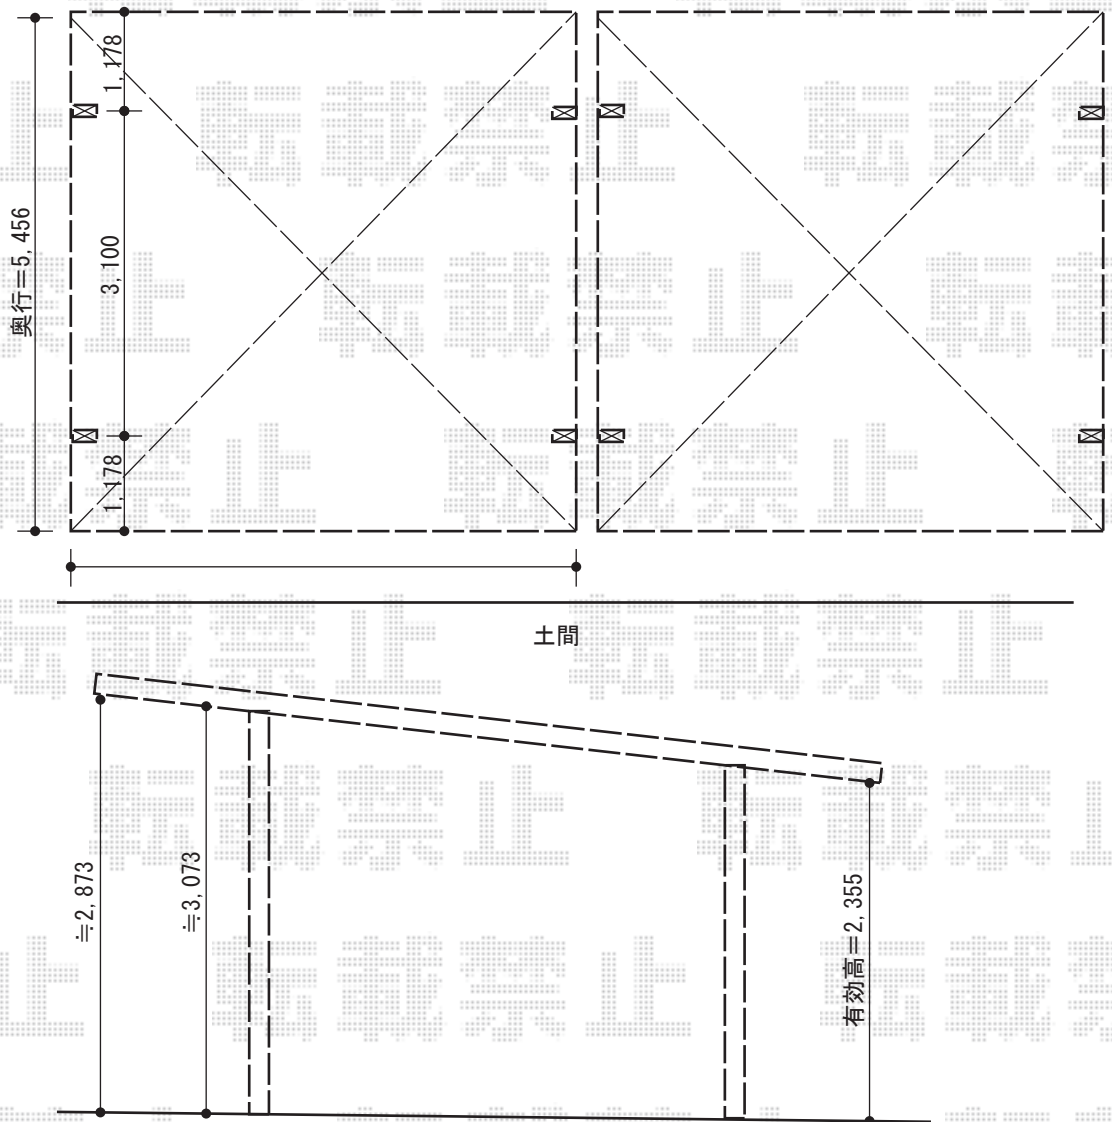

カーポート 施工概略図

YKK AP ジーポートneo Aタイプ 2台用 角柱4本 標準鼻隠し 積雪~100cm対応
 幅=4,911mm
 奥行=5,456mm
 色：ブラウン
 屋根材：スチール折板(ペフ無/t=0.8)
 柱仕様：標準柱仕様(有効高 約2,350mm)
 数量：1台
 横材：なし

YKK AP ジーポートneo Aタイプ 2台用 角柱4本 標準鼻隠し 積雪~100cm対応
 幅=5,511mm
 奥行=5,456mm
 色：ブラウン
 屋根材：スチール折板(ペフ無/t=0.8)
 柱仕様：標準柱仕様(有効高 約2,350mm)
 数量：1台
 横材：なし