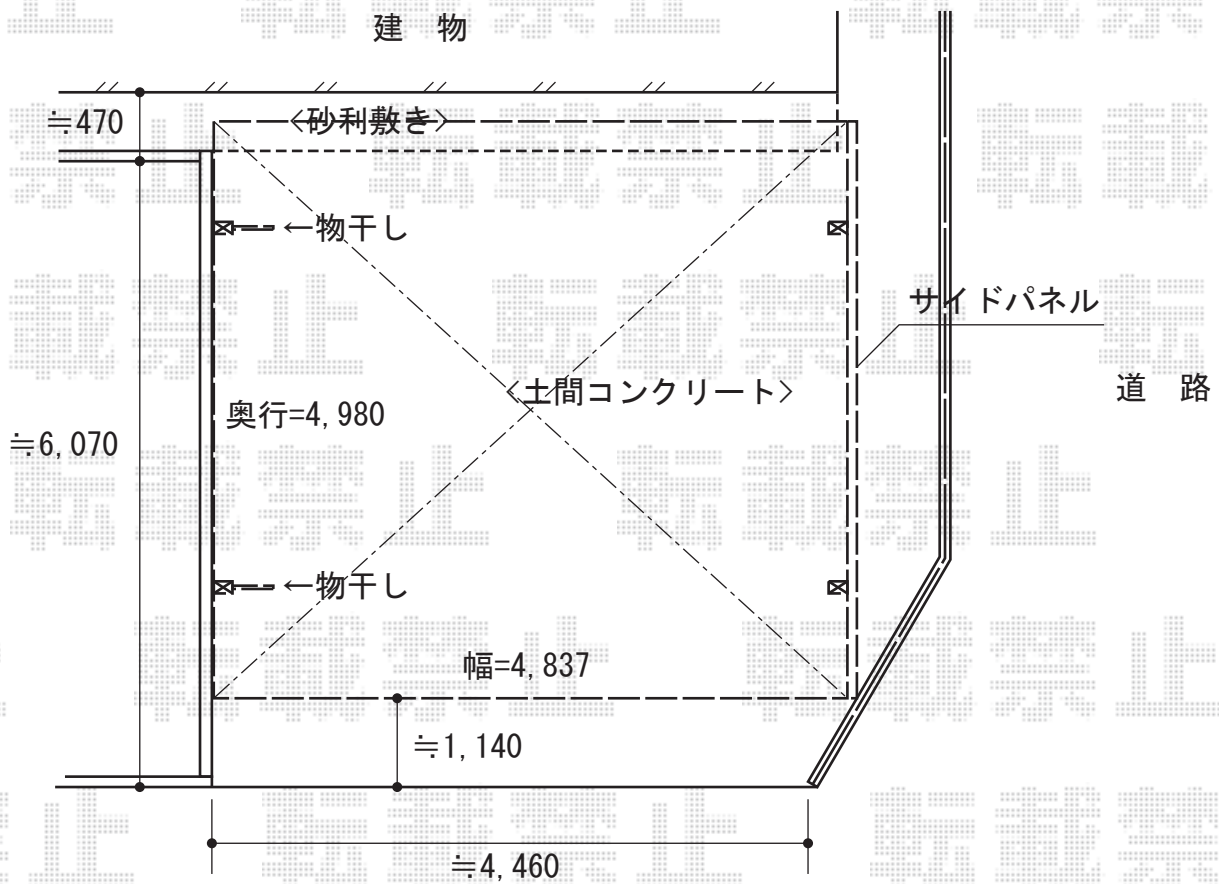

カーポート 施工概略図

トステム カーブポートシグマIII ワイド 積雪~20cm対応
幅= 4,837mm
奥行= 4,980mm
色: ブラック
屋根材: 熱線吸収アクアポリカーボネート (ライトブルー)
柱仕様: ロング柱23仕様 (有効高 約2,300mm)

トステム <片側>カーブポートシグマIII 用サイドパネル
奥行サイズ: 50タイプ用
高さ= 500mm
色: ブラック
パネル材: 熱線吸収アクアポリカーボネート (ライトブルー)

トステム 収納式物干し 標準2本入り
色: ブラック

担当者	酒井