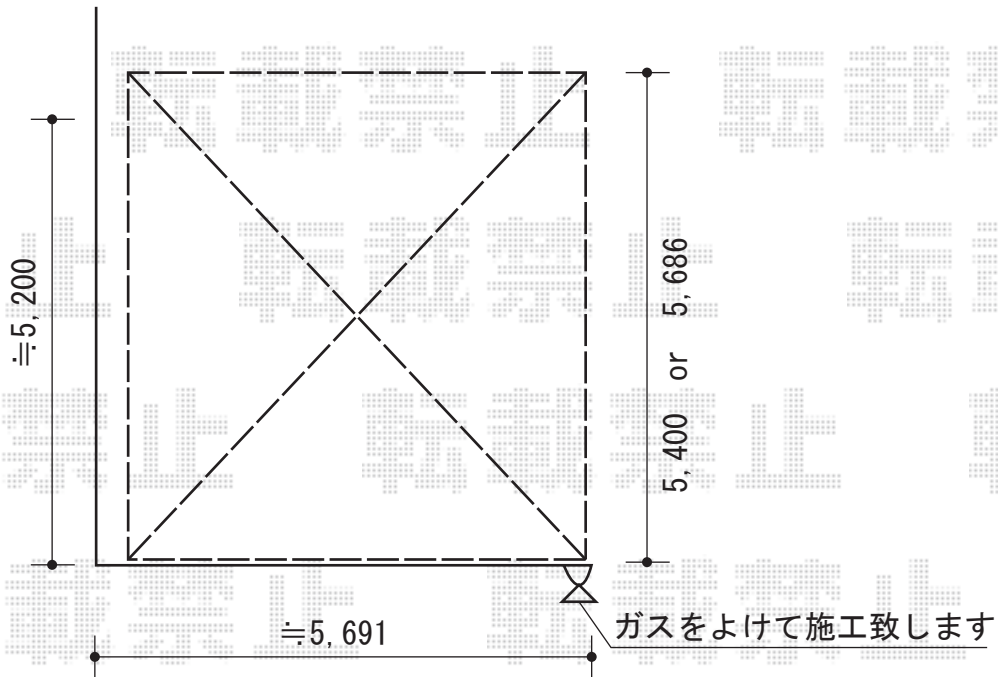

カーポート 施工概略図

トステム カーポートシグマIII ワイド 積雪~20cm対応
幅=5,443mm
奥行=5,686mm
色：シャイングレー
屋根材：ガリレポリカ（クリアマット・すりガラス調）
柱仕様：ロング柱23仕様（有効高 約2,300mm）

担当者

谷岡