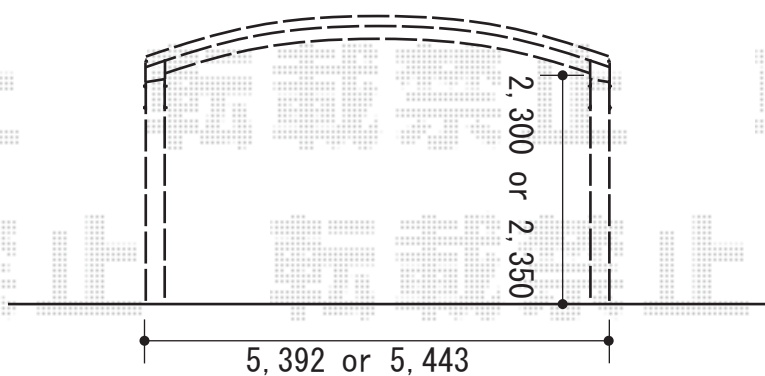

カーポート 施工概略図

トステム カーポートシグマIII ワイド 積雪~20cm対応
幅=5,443mm
奥行=5,686mm
色：シャイングレー
屋根材：ガリレポリカ（クリアマット・すりガラス調）
柱仕様：ロング柱23仕様（有効高 約2,300mm）

担当者

谷岡