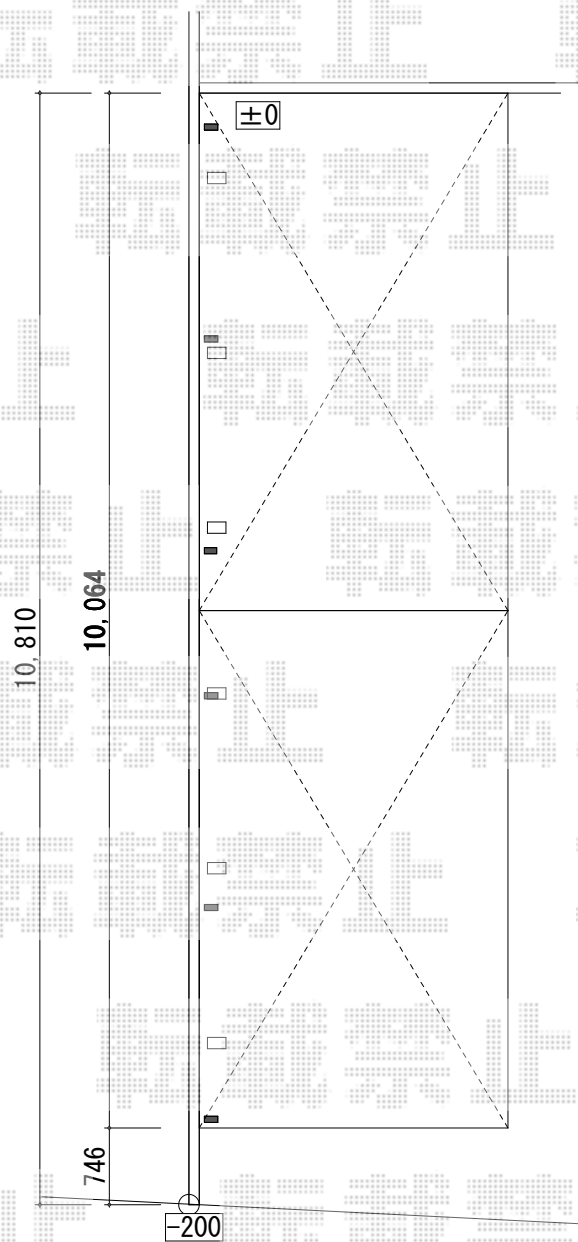

カーポート 施工概略図

YKK AP レイナキャップポートグラン50 縦連棟 積雪~50cm対応  
 幅= 3,002mm  
 奥行= 10,064mm  
 色： プラチナステン  
 屋根材： 熱線遮断ポリカーボネート（アースブルーマット調）  
 柱仕様： ハイルフ柱仕様（有効高 約2,350mm）