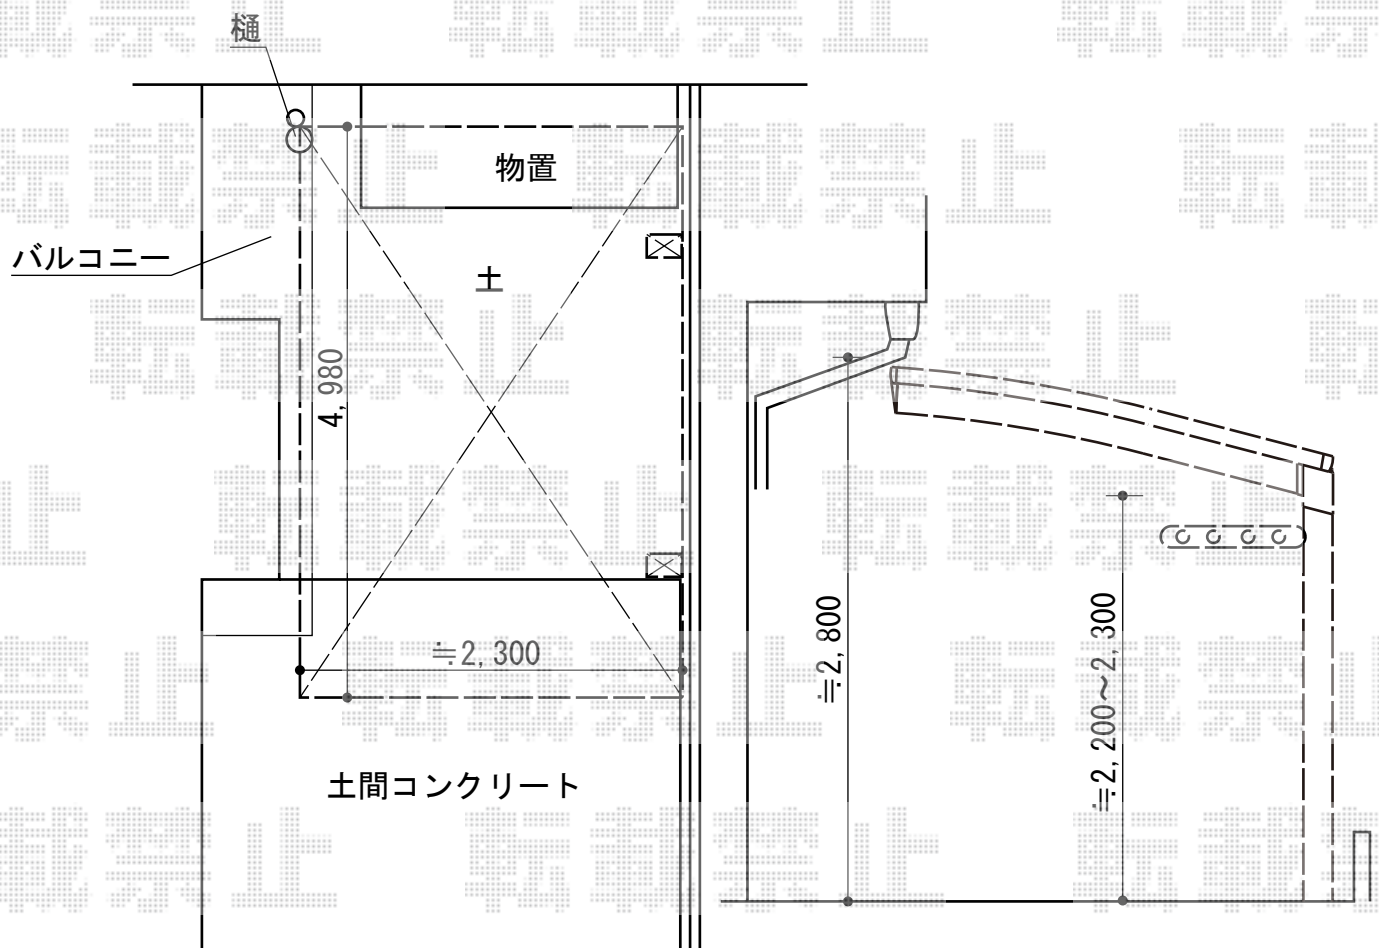

カーブポートシグマIII 積雪～20cm対応

トステム カーブポートシグマIII 積雪～20cm対応

幅= 2,401mm

奥行= 4,980mm

色： シャイングレー

①屋根材： ガリレポリカ（クリアマット/すりガラス調）

柱仕様： ロング柱23仕様（有効高 約2,300mm）

トステム カーブポートシグマIII 積雪～20cm対応

幅= 2,401mm

奥行= 4,980mm

色： シャイングレー

②屋根材： ガリレポリカ（クリアマット/すりガラス調）

柱仕様： ロング柱23仕様（有効高 約2,300mm）

①②トステム 収納式物干し 標準タイプ 2本入り

色： シャイングレー

数量： 1セット