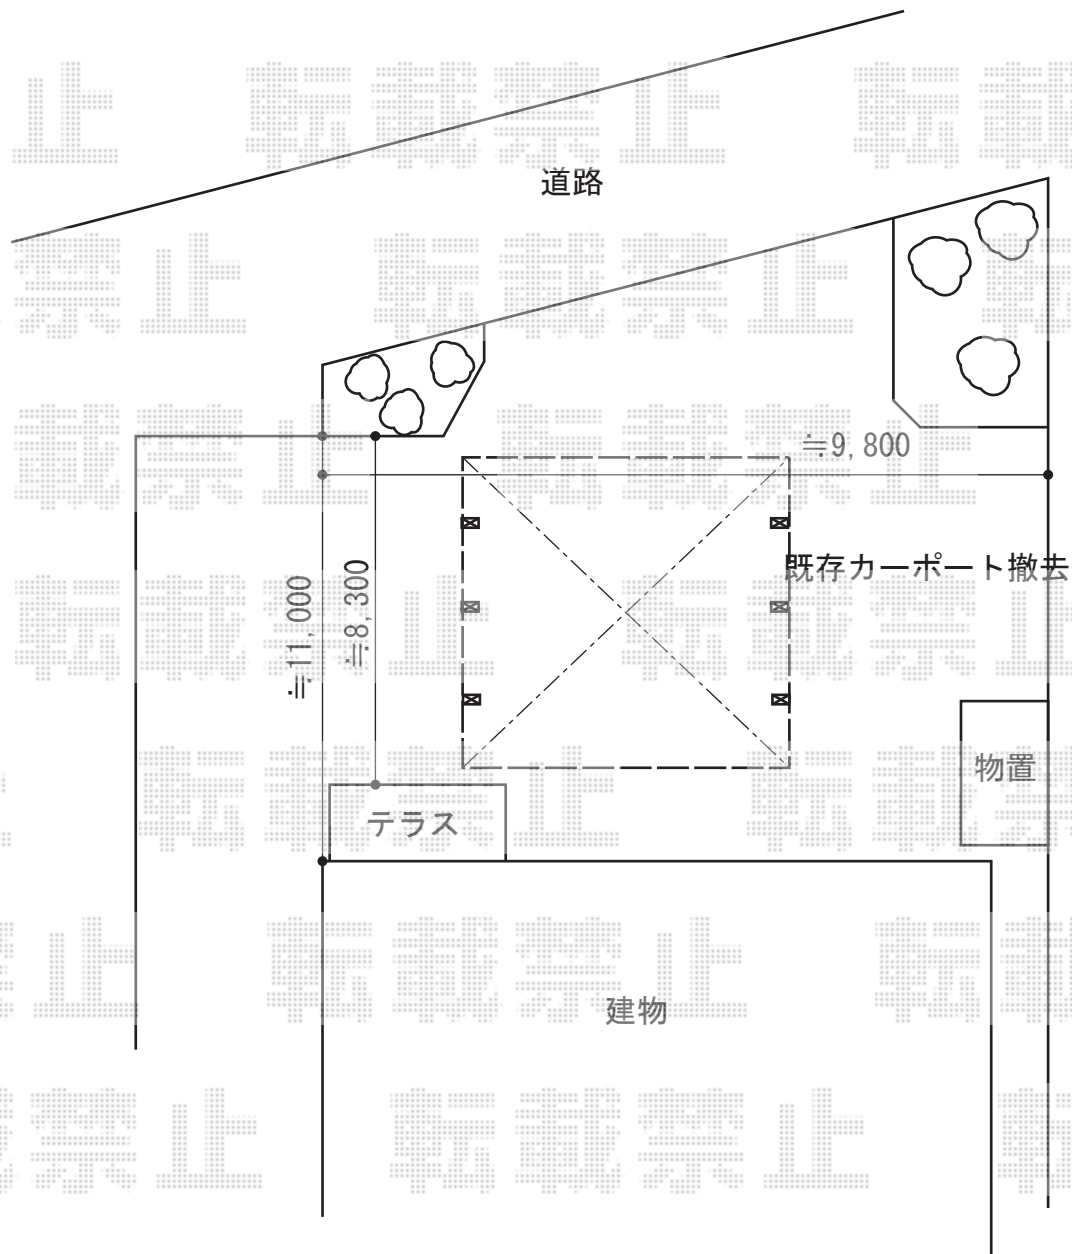

# カーポート 施工概略図

YKK AP ジーポートneo Bタイプ 2台用 角柱6本仕様 標準鼻隠し 積雪~100cm対応  
幅= 5,511mm  
奥行= 5,456mm  
色： プラチナステン  
屋根材： スチール折板（ペフ無/t=0.6/シルバー）※価格別途  
柱仕様： 標準柱仕様（有効高 約2,350mm）  
横材： 無し

担当者

栢田