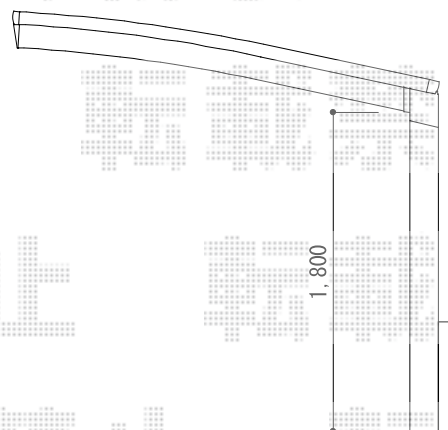

カーブポートシグマIII 積雪～20cm対応

トステム カーブポートシグマIII 積雪～20cm対応

幅= 2,401mm

奥行= 4,980mm

色： ホワイト

屋根材： ガリレポリカ（クリアマット・すりガラス調）

柱仕様： 標準柱仕様（有効高 約1,800mm）

担当者

西村