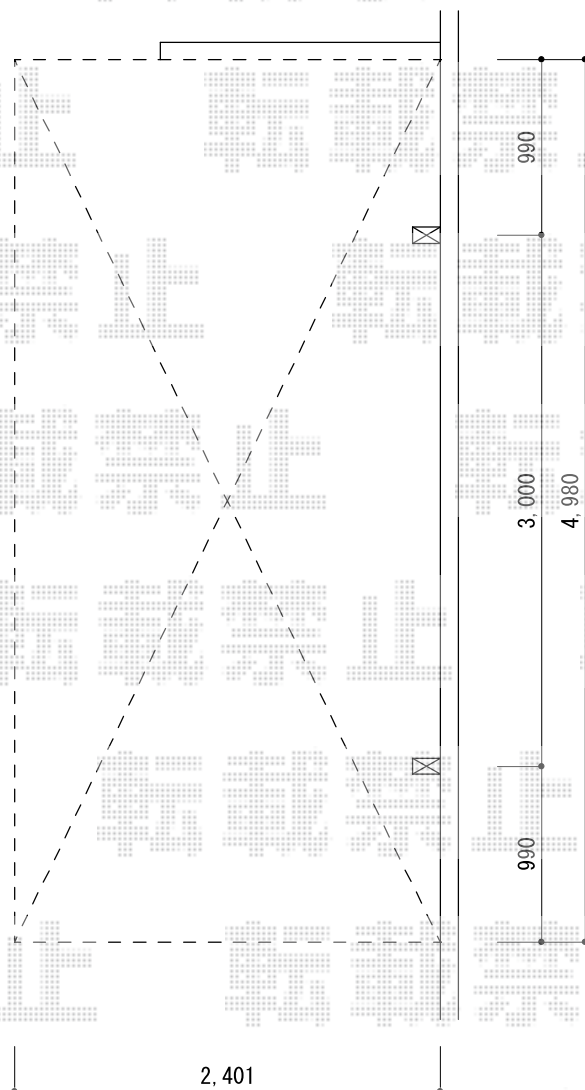

カーブポートシグマIII 積雪～20cm対応

トステム カーブポートシグマIII 積雪～20cm対応

幅= 2,401mm

奥行= 4,980mm

色： ホワイト

屋根材： ガリレポリカ（クリアマット・すりガラス調）

柱仕様： 標準柱仕様（有効高 約1,800mm）

担当者

西村