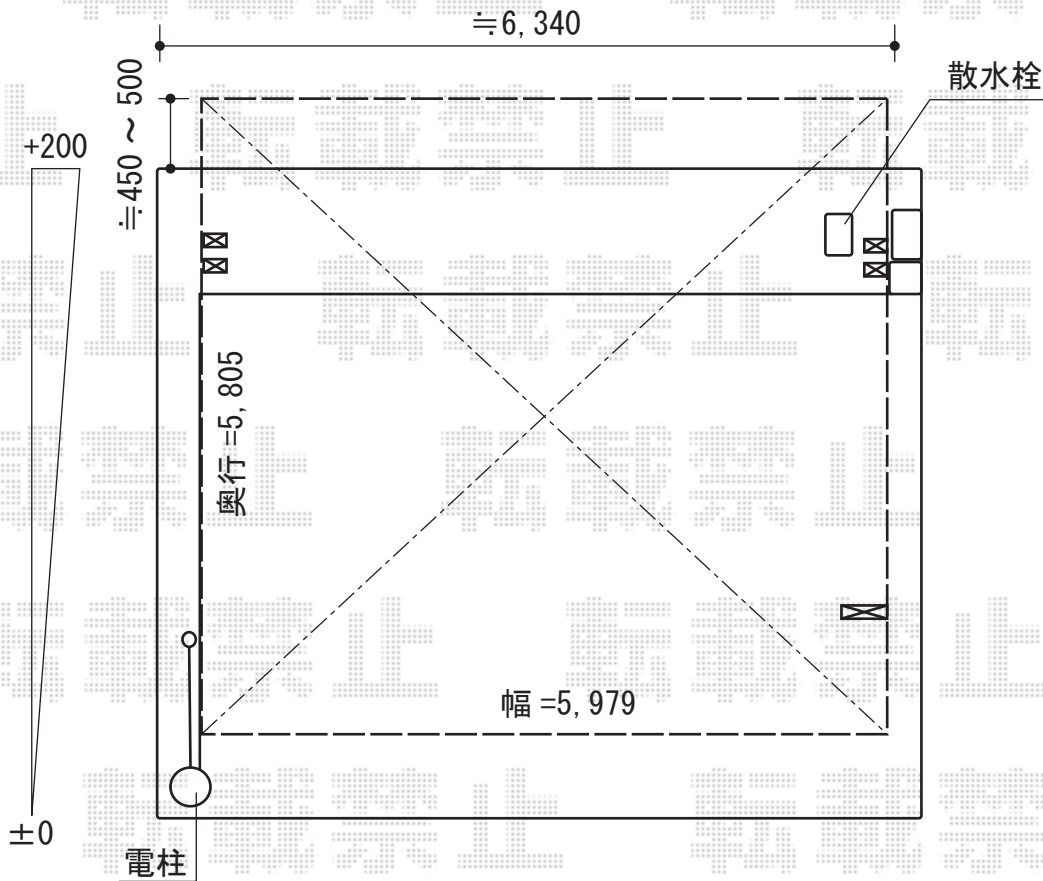

カーポート 施工概略図

三協アルミ 4Gワイド 積雪~20cm対応  
 幅= 5,979mm  
 奥行= 5,805mm  
 色： サンシルバー  
 屋根材： 熱線遮断FRP板（かすみ調タイプ）  
 柱仕様： 標準柱仕様（2,050mm）

担当者

酒井