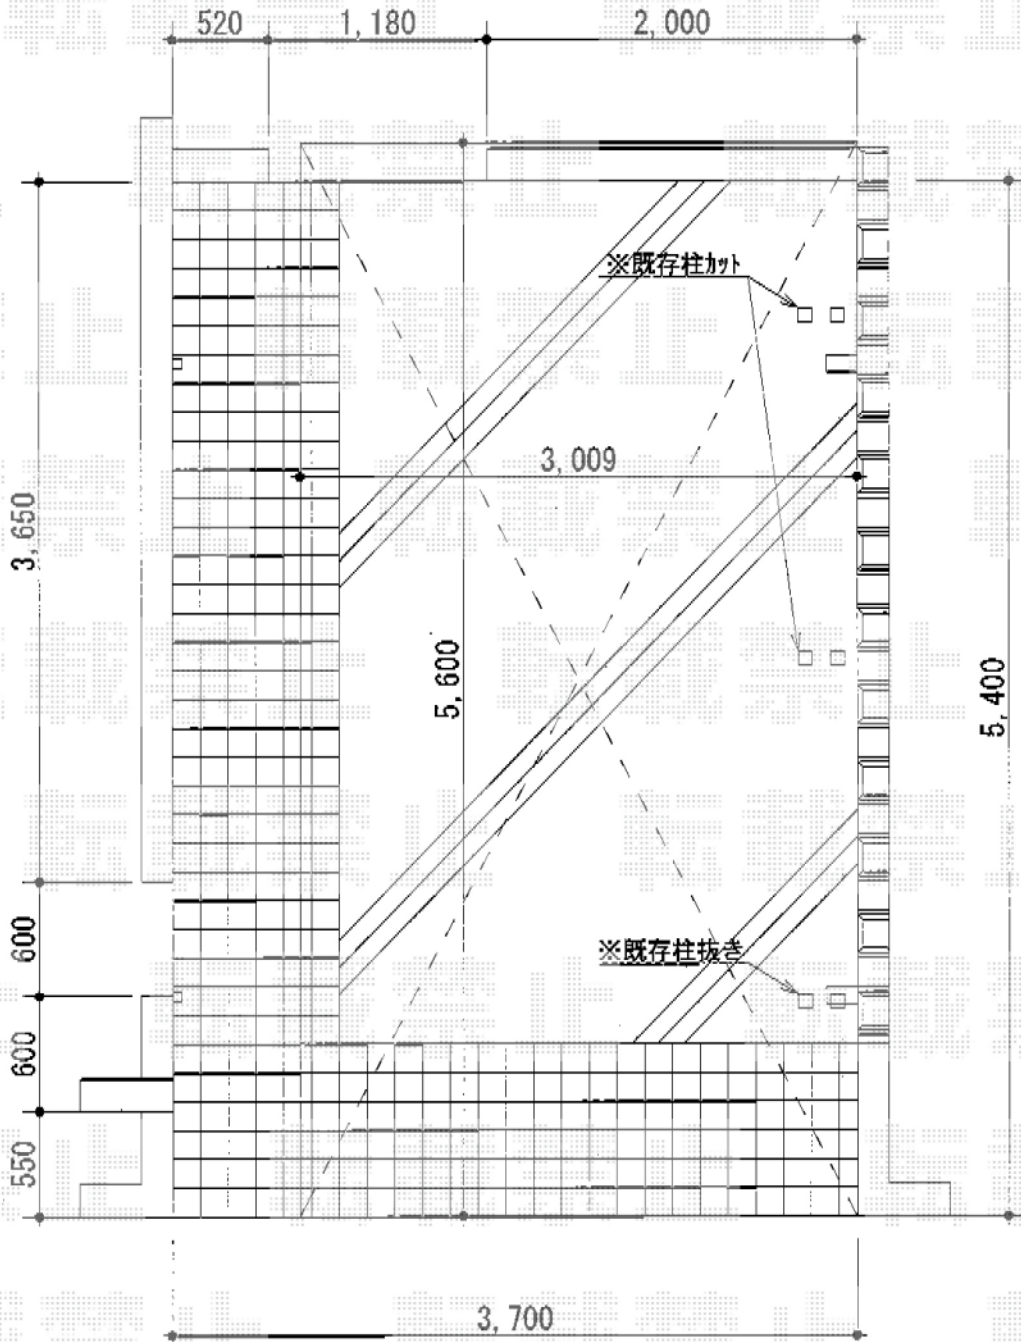

カーポート 施工概略図

トステム レグナスポートシグマIII 積雪~20cm対応
 幅=3,009mm
 奥行=5,600mm
 色：シャイングレー
 屋根材：熱線吸収アクアポリカーボネート（ライトブルー）
 柱仕様：ロング柱23仕様（有効高 約2,300mm）

担当者 栢田