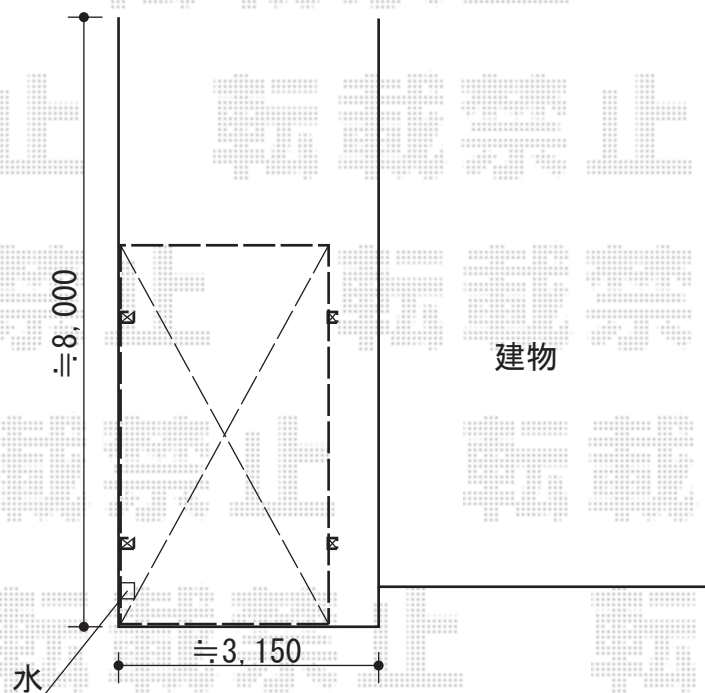

カーポート 施工概略図

Value Select プレシオスポート 積雪～20cm対応
幅= 2,700mm
奥行= 5,052mm
色： ノーブルステン
屋根材： ポリカーボネート（ガラスマット）
柱仕様： ハイルーフ柱仕様（有効高 約2,250mm）

Value Select 着脱式補助柱 2本入り
色： ノーブルステン
柱仕様： ハイルーフ柱仕様
数量： 1セット

担当者

谷岡