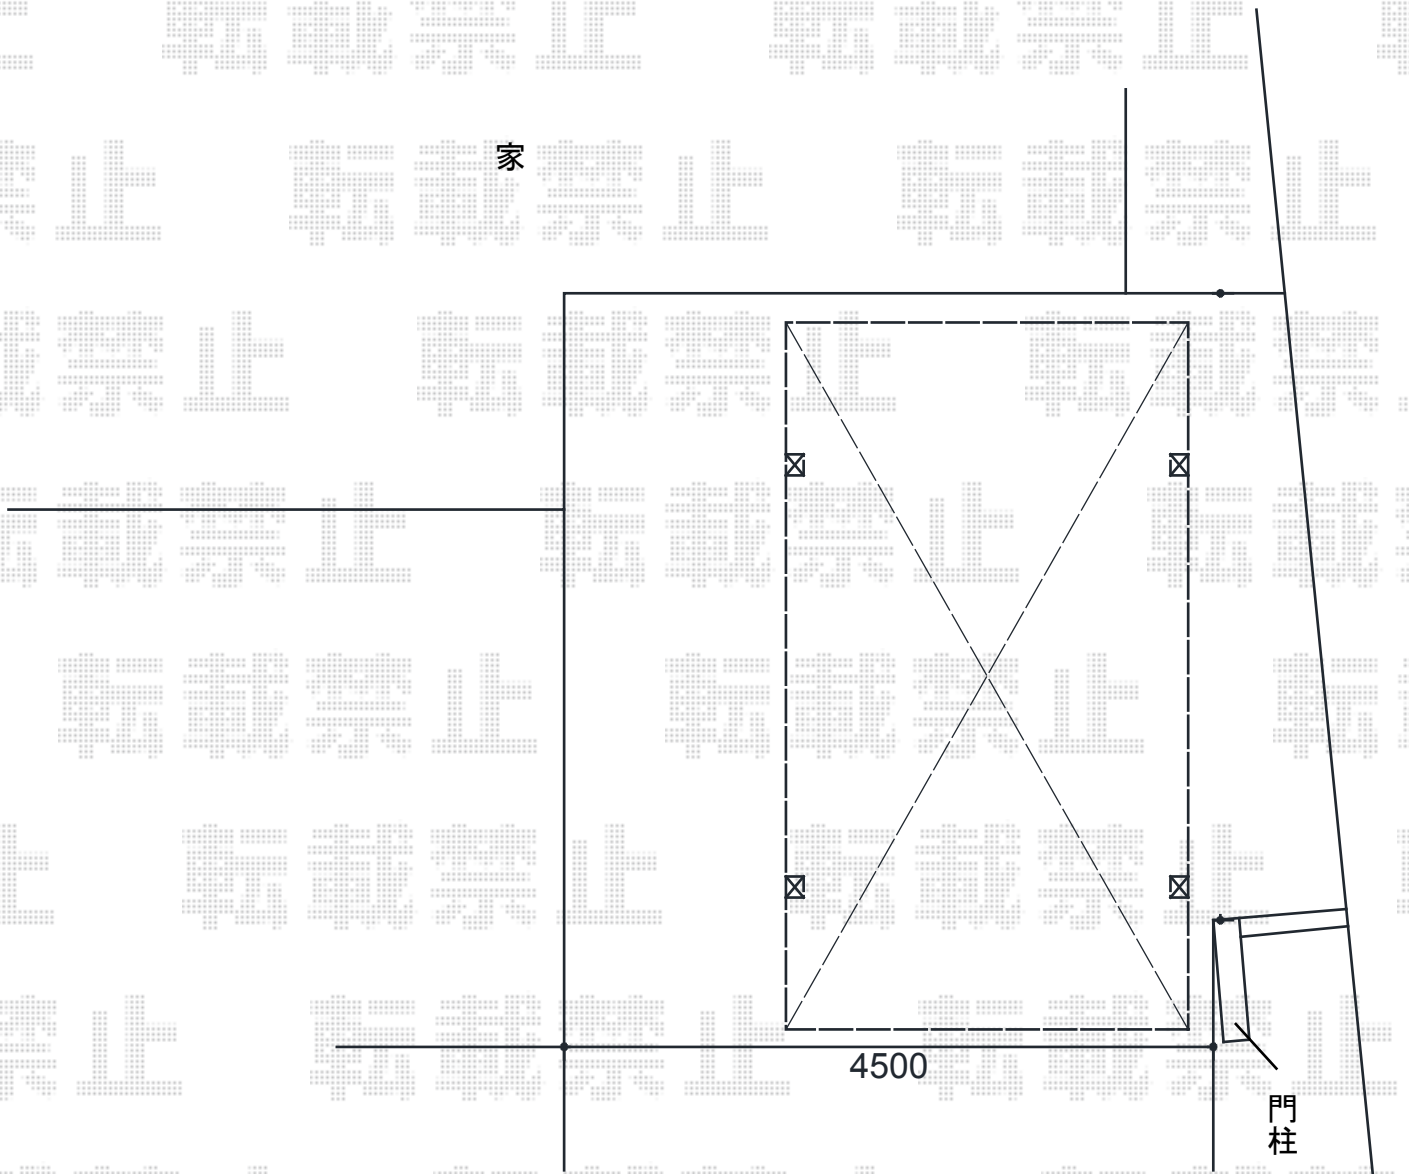

カーポート 施工概略図

YKK AP レイナワンポートグラン 積雪~20cm対応
幅= 2,738mm
奥行= 5,052mm
色 : プラチナステン
屋根材 : ポリカーボネート (トーマイマット)
柱仕様 : 標準柱仕様 (有効高 約2,000mm)

担当者	西村
-----	----