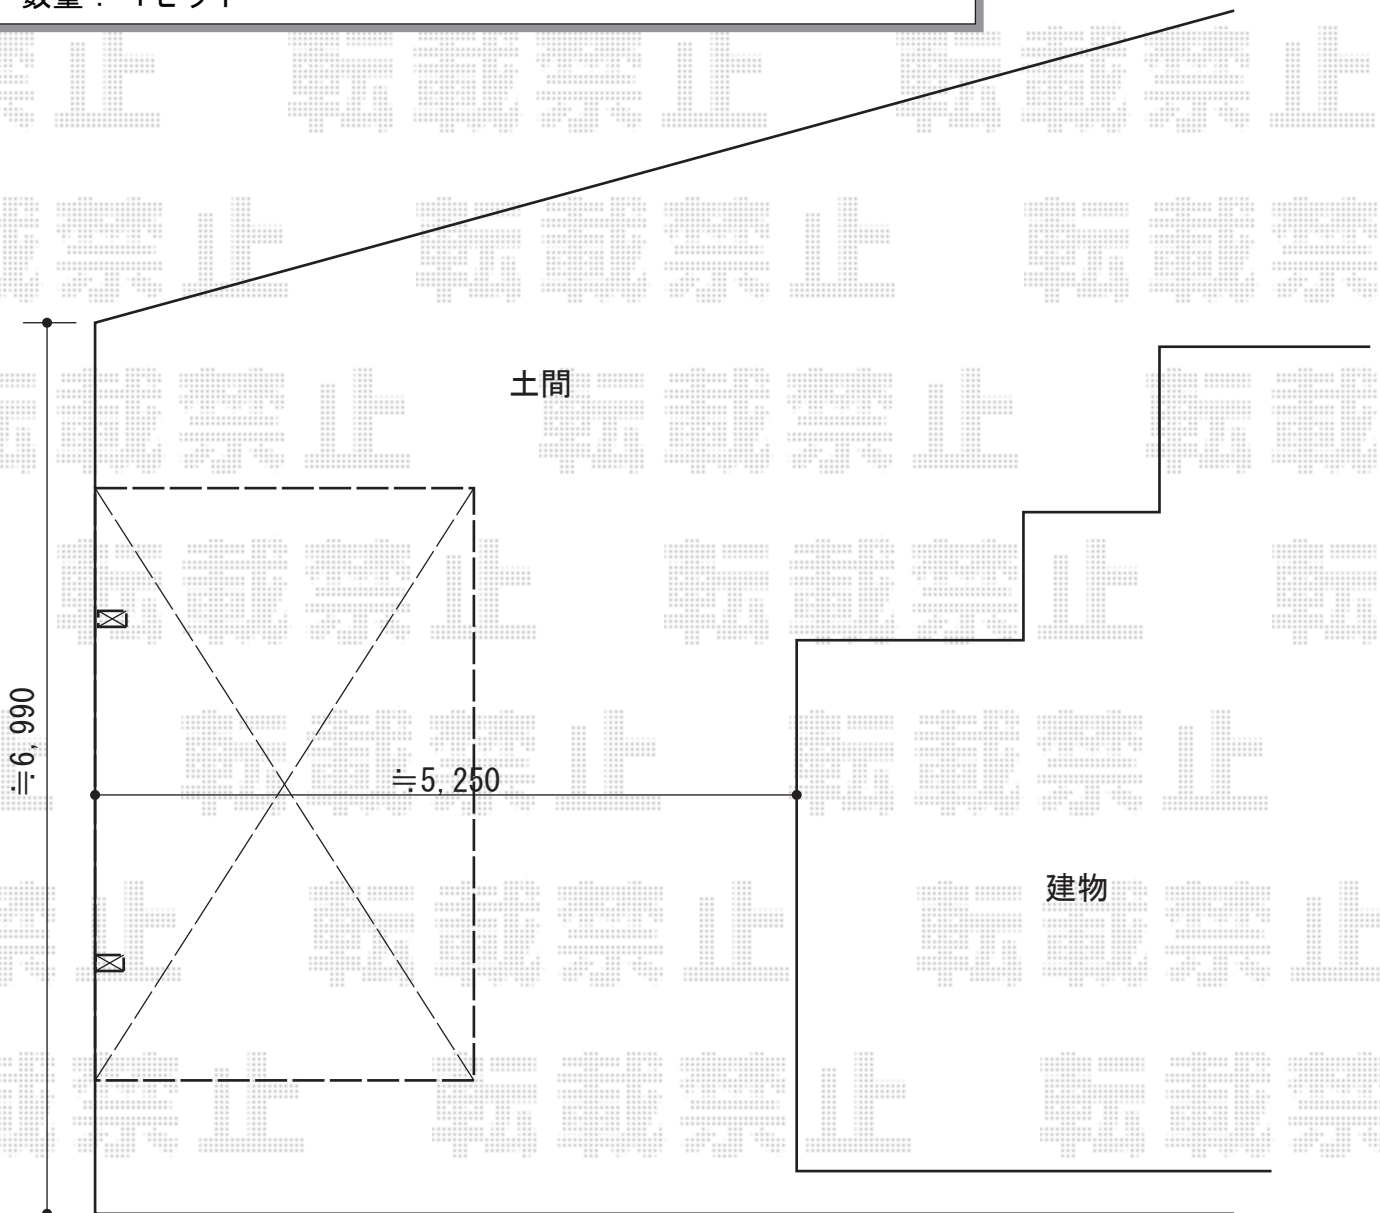

カーポート 施工概略図

YKK AP レイナポートグラン 積雪~20cm対応
幅= 2,400mm
奥行= 5,052mm
色: カームブラック
屋根材: ポリカーボネート (スモークブラウン)
柱仕様: 標準柱仕様 (有効高 約2,000mm)

YKK AP レイナポートグラン用 着脱式サポート柱 標準 2本入
色: カームブラック
数量: 1セット

担当者

西村