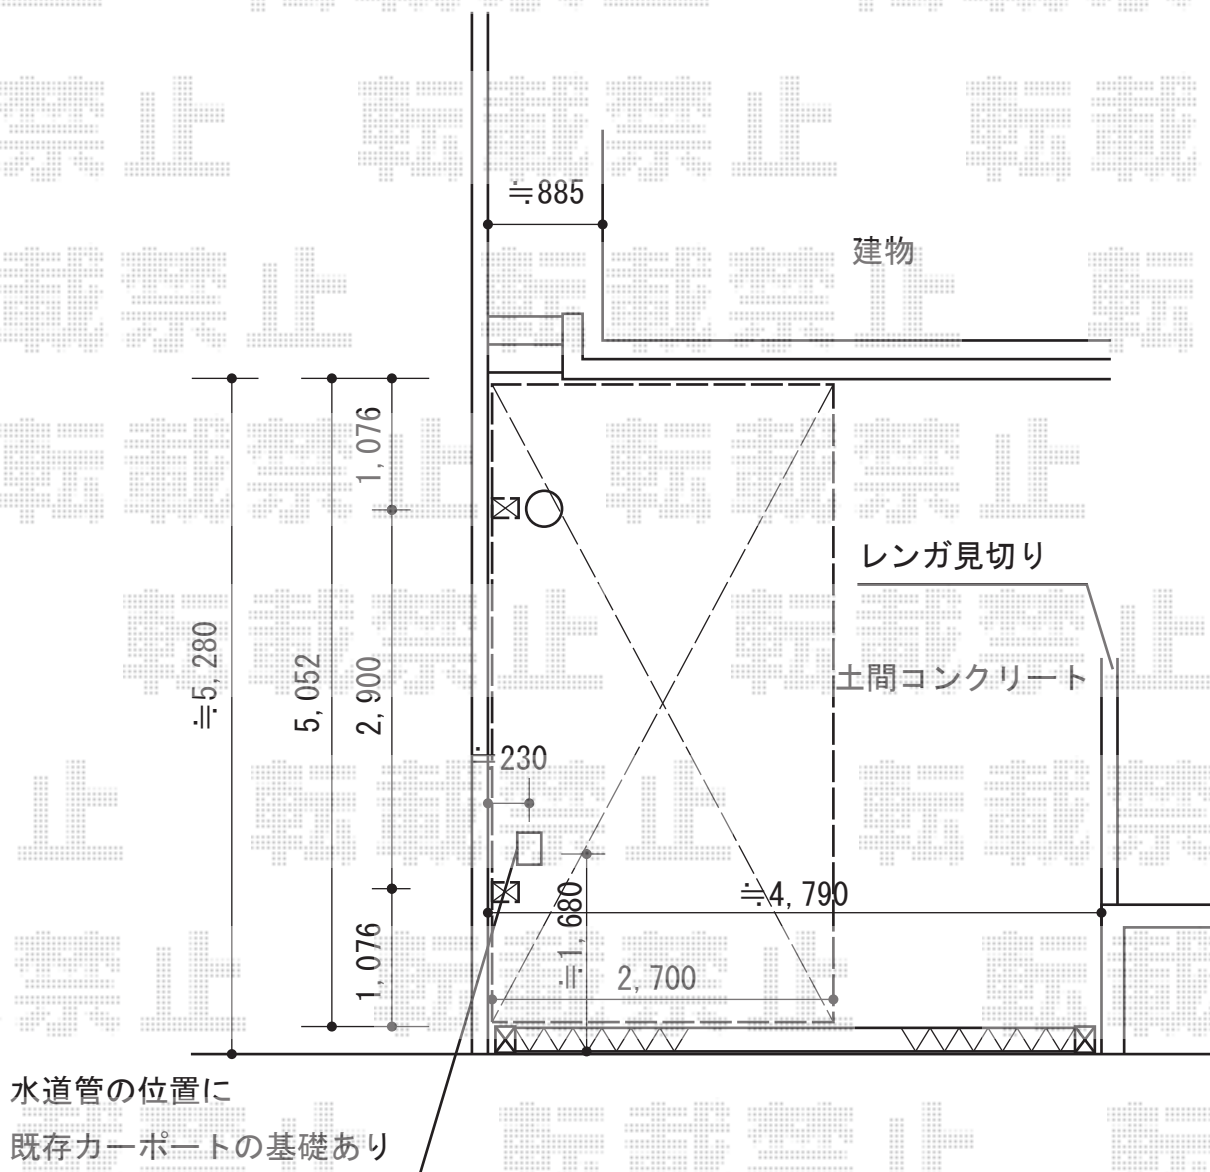

レイナポートグラン 積雪～20cm対応 施工概略図

YKK AP レイナポートグラン 積雪～20cm対応

幅= 2,700mm

奥行= 5,052mm

色：【仮】プラチナステン

屋根材：【仮】熱線遮断ポリカーボネート（アースブルーマット調）

柱仕様：ハイルーフ柱仕様（有効高 約2,355mm）

YKK AP 屋根ふき材補強部品（1セット）

色：カームブラック

YKK AP 着脱式サポート 標準・ハイルーフ兼用 2本入り

色：【仮】プラチナステン

数量：1セット

担当者

谷岡