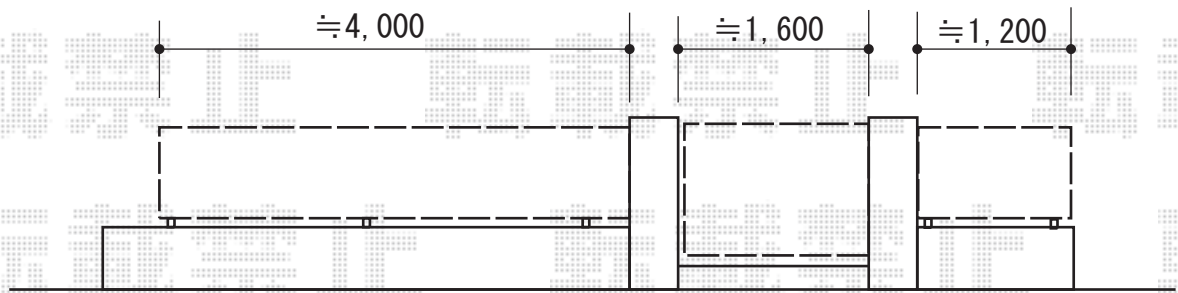

# 門扉・フェンス・ポスト 施工概略図

TOEX プリレオ R5型 両開き 柱使用  
扉1枚 (W×H) = (800・800mm×1,200mm)  
色：マイルドブラック  
錠：シリンダーRD錠  
開き：内開き

YKK AP エクスラインフェンス7型 自由柱施工  
本体1枚 (W×H) = (1,975mm×800mm) × 3枚  
自由柱：T80×5本  
エンドキャップ：2セット  
端部カバー：T80×1セット  
色：カームブラック