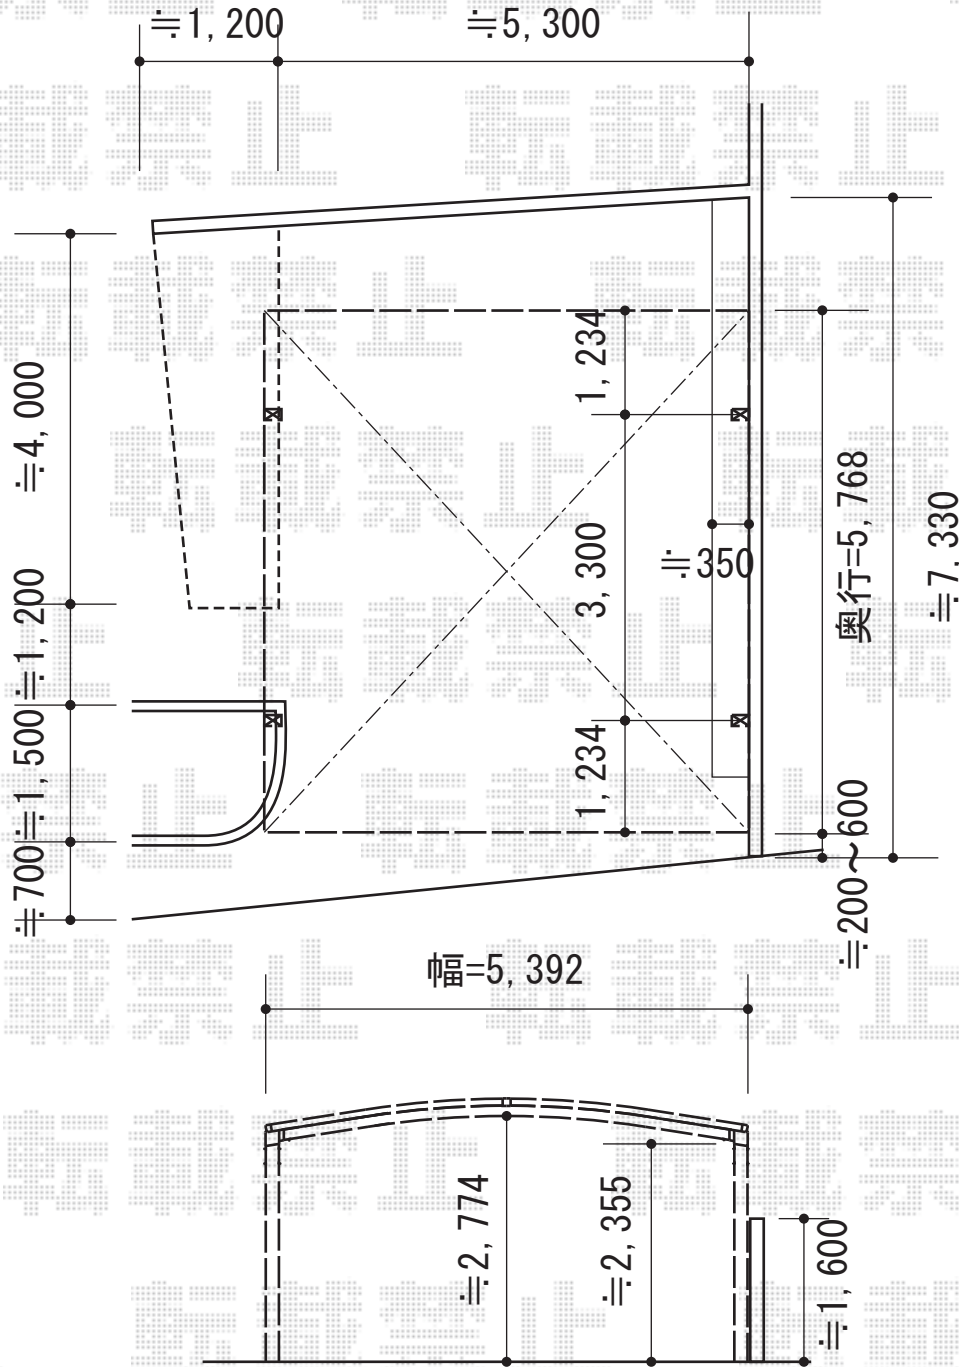

レグナスポーツシグマIII 3000 ワイド 積雪~100cm対応

トステム レグナスポーツシグマIII 3000 ワイド 積雪~100cm対応
 幅=5,426mm
 奥行=5,600mm
 色：ブラック
 屋根材：ガリレポリカ（クリアマット・すりガラス調）
 柱仕様：ロング柱23仕様（有効高 約2,300mm）

現場状況や作図制限により概略図の内容と多少の違いが生じることがございます。
 施工時は、現場優先とさせて頂きたく思いますので、お立会い頂き、
 最終のご指示のほど、何卒、宜しくお願い致します。