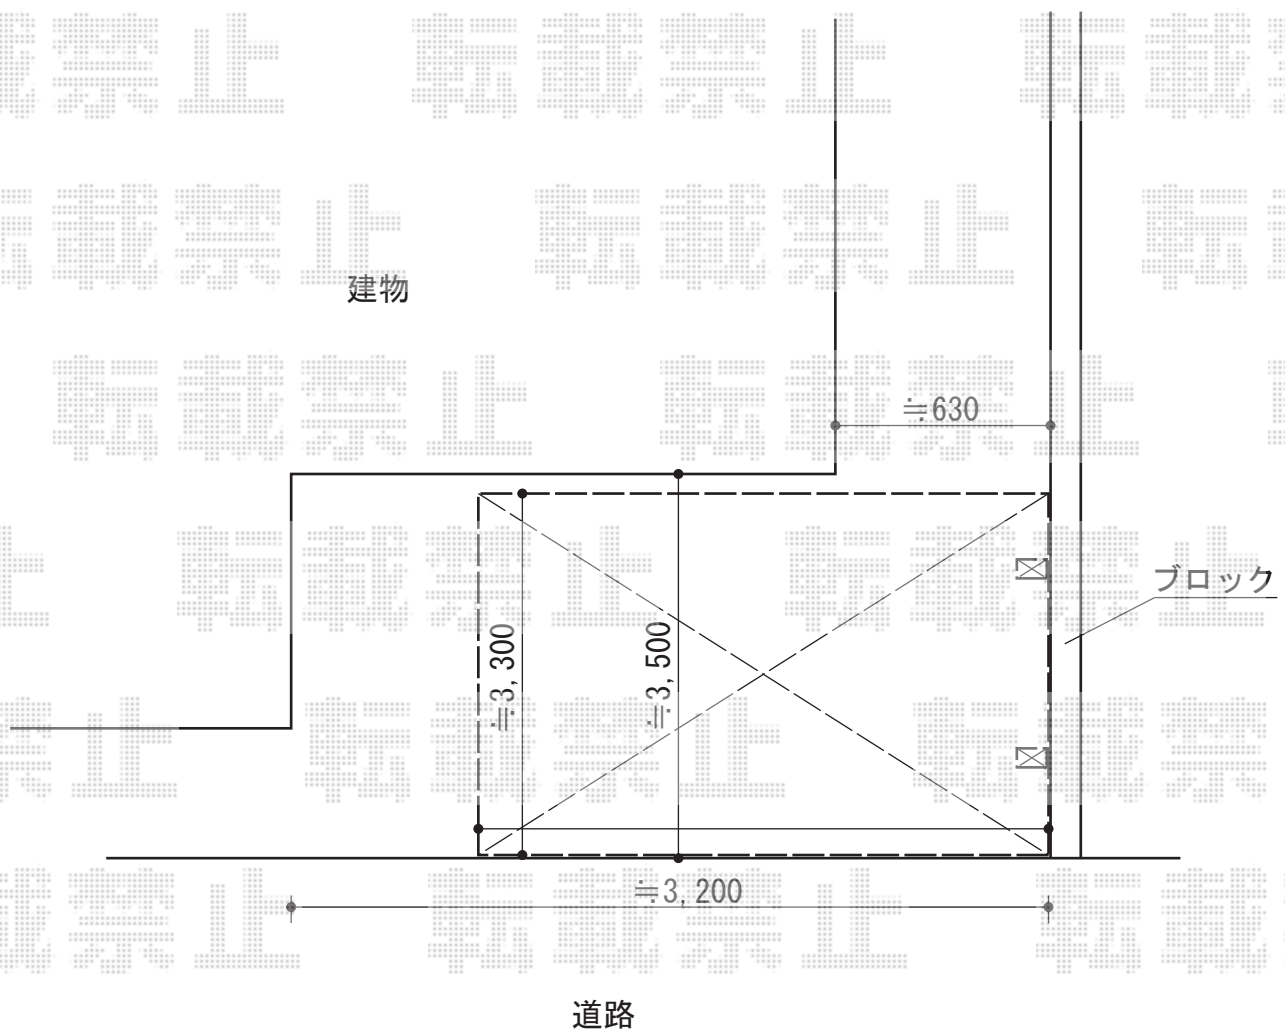

プレシオスポート 積雪～20cm対応

Value Select プレシオスポート 積雪～20cm対応

幅= 2,700mm

奥行= 5,052mm

色： ノーブルステン

屋根材： ポリカーボネート（ガラスマット）

柱仕様： 標準柱仕様（有効高 約1,800mm）

担当者