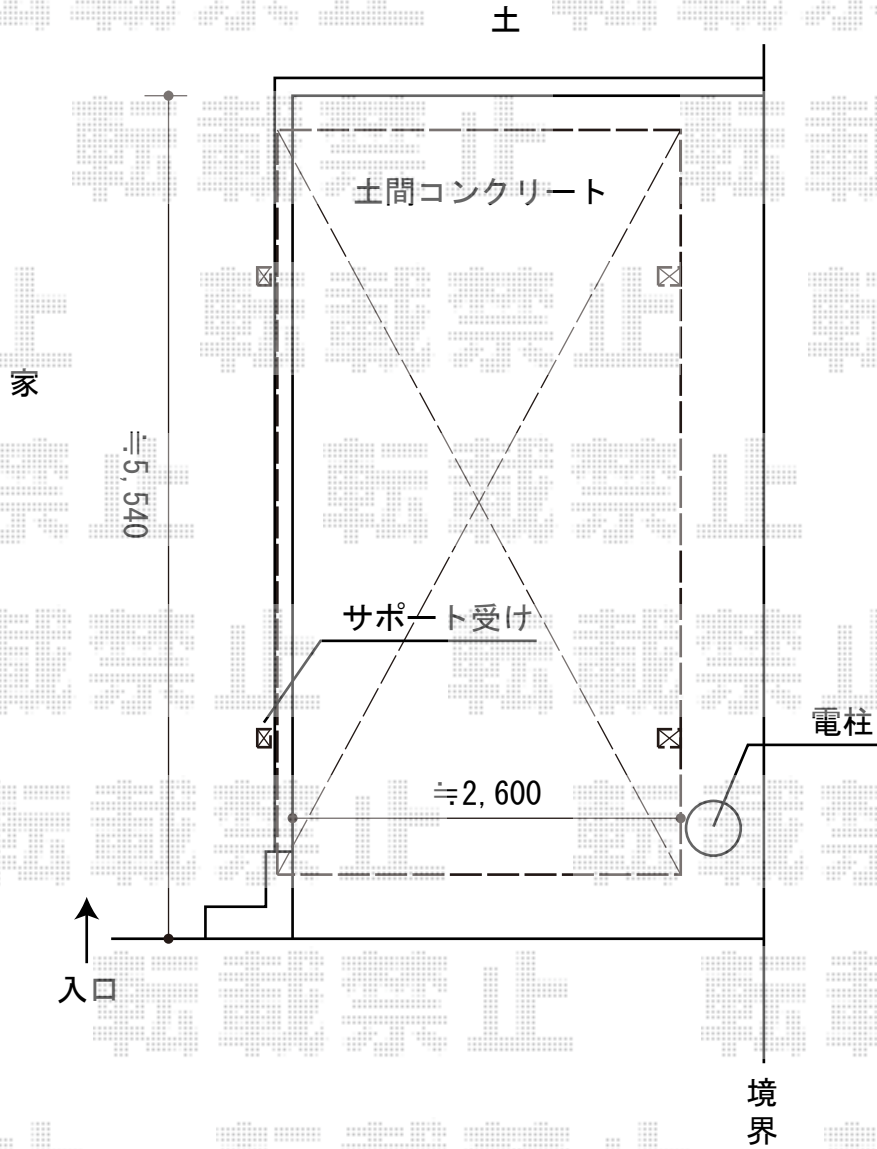

テールポートシグマIII 積雪～20cm対応 施工概略図

トステム テールポートシグマIII 積雪～20cm対応
幅= 2,700mm
奥行= 4,980mm
色： ブロンズ
屋根材： ポリカーボネート（ブルースモーク）
柱仕様： 標準柱仕様（有効高 約1,800mm）

トステム テールポートシグマIII 着脱式サポート 1本入
色： ブロンズ
数量： 2セット

担当者

栢田