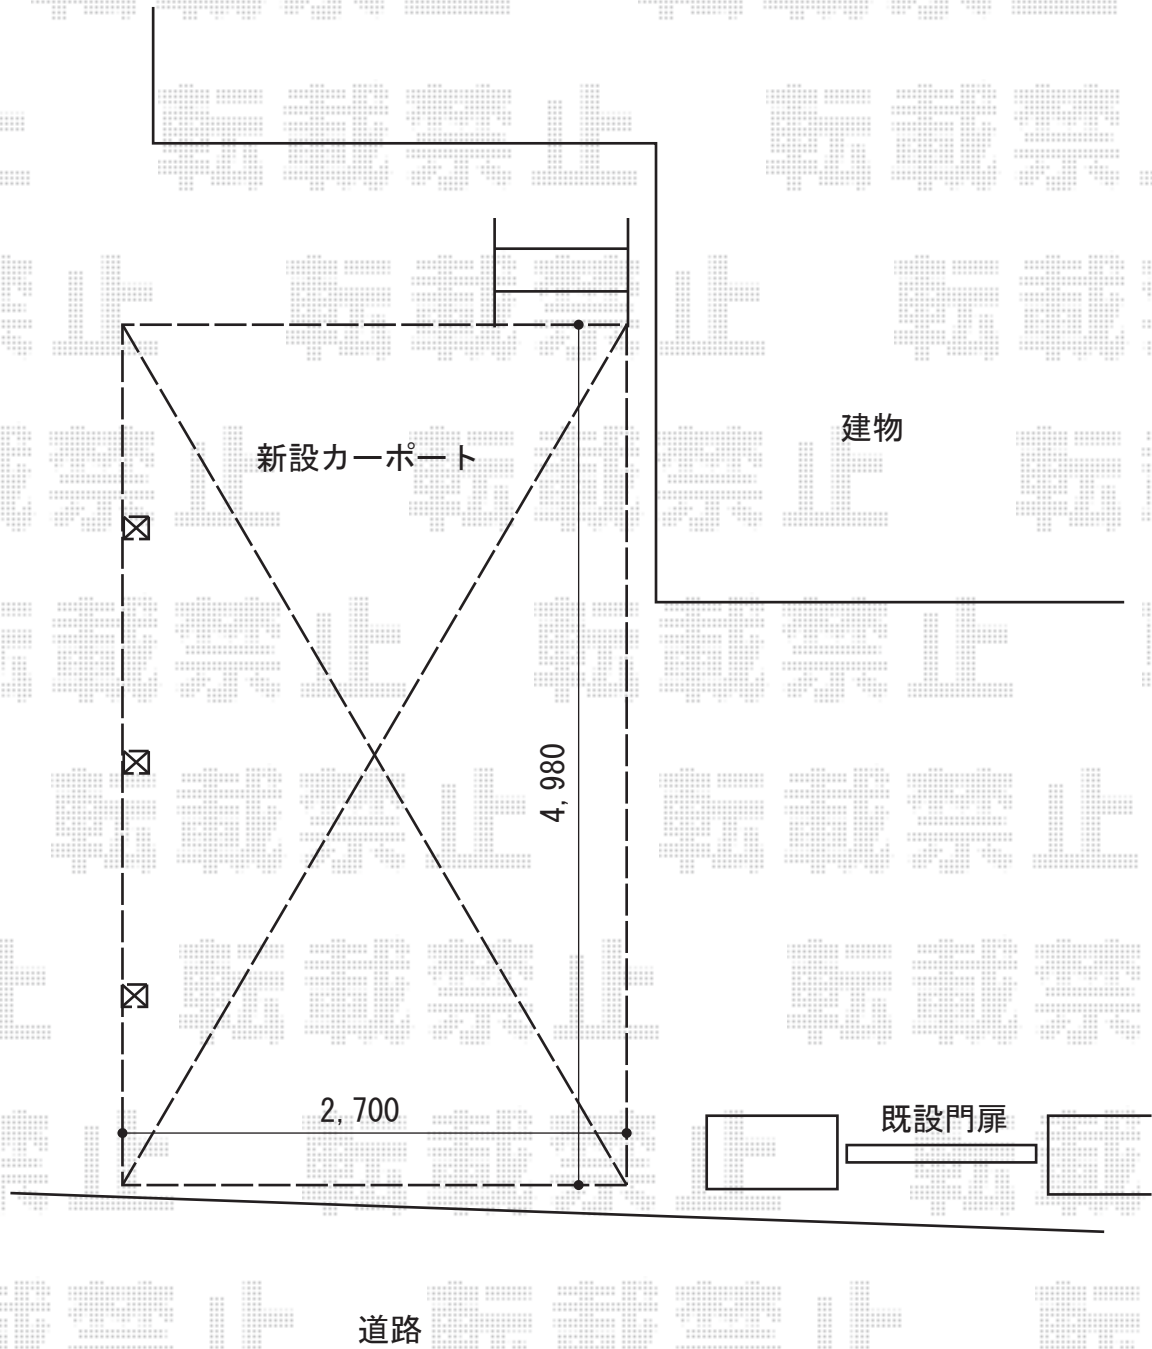

カーポート 施工概略図

トステム テールポートシグマIII 1500 積雪～50cm対応
幅=2,700mm
奥行=4,982mm
色：シャイングレー
屋根材：ポリカーボネート（ブルースモーク）
柱仕様：ロング柱23仕様（有効高 約2,300mm）

担当者

西村