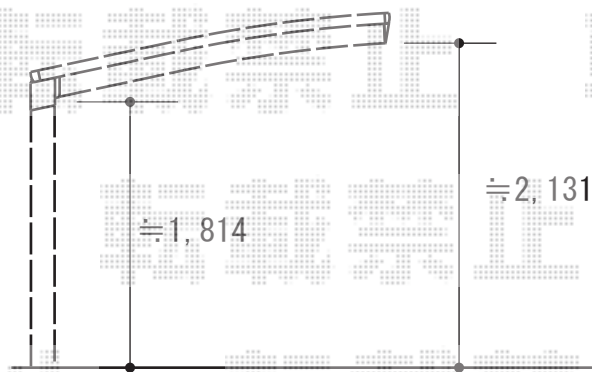

レイナポートグランミニ 積雪～20cm対応 施工概略図

YKK AP レイナポートグランミニ 積雪～20cm対応  
幅= 2,100mm  
奥行= 2,904mm  
色：【仮】ブラウン  
屋根材：【仮】ポリカーボネート（スモークブラウン）  
柱仕様：標準柱仕様（有効高 約1,814mm）

担当者

谷岡