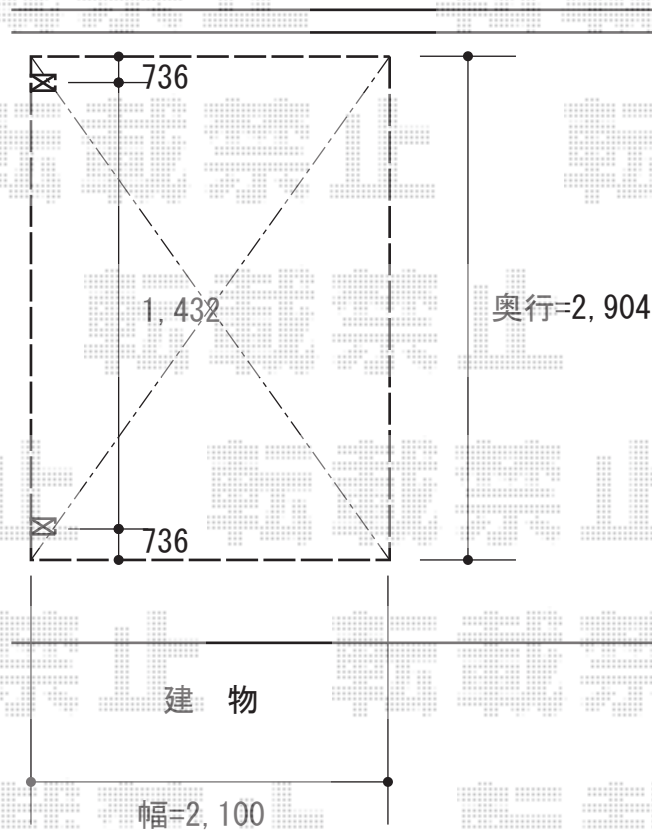

レイナポートグランミニ 積雪～20cm対応 施工概略図

YKK AP レイナポートグランミニ 積雪～20cm対応  
幅= 2,100mm  
奥行= 2,904mm  
色：【仮】ブラウン  
屋根材：【仮】ポリカーボネート（スモークブラウン）  
柱仕様：標準柱仕様（有効高 約1,814mm）

担当者

谷岡