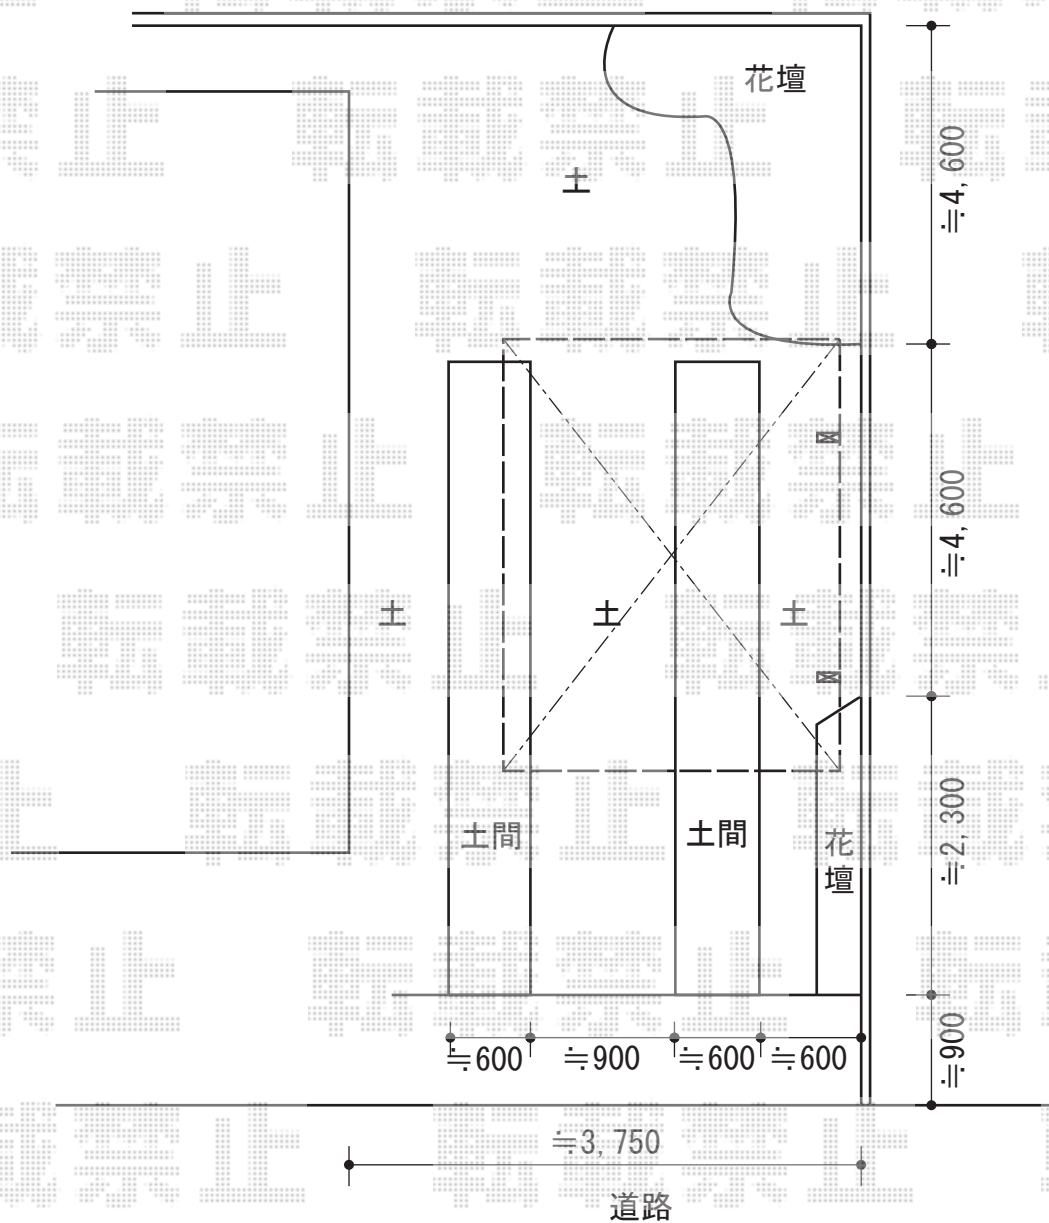

レイナポートグラン 積雪~20cm対応

YKK AP レイナポートグラン 積雪~20cm対応

幅= 2,400mm

奥行= 5,052mm

色： プラチナステン

屋根材： 熱線遮断ポリカーボネート(トーマイマット)

柱仕様： 標準柱仕様 (有効高 約2,000mm)

YKK AP 着脱式サポート 標準・ハイルーフ兼用 2本入

色： プラチナステン

数量： 1セット

担当者

西村