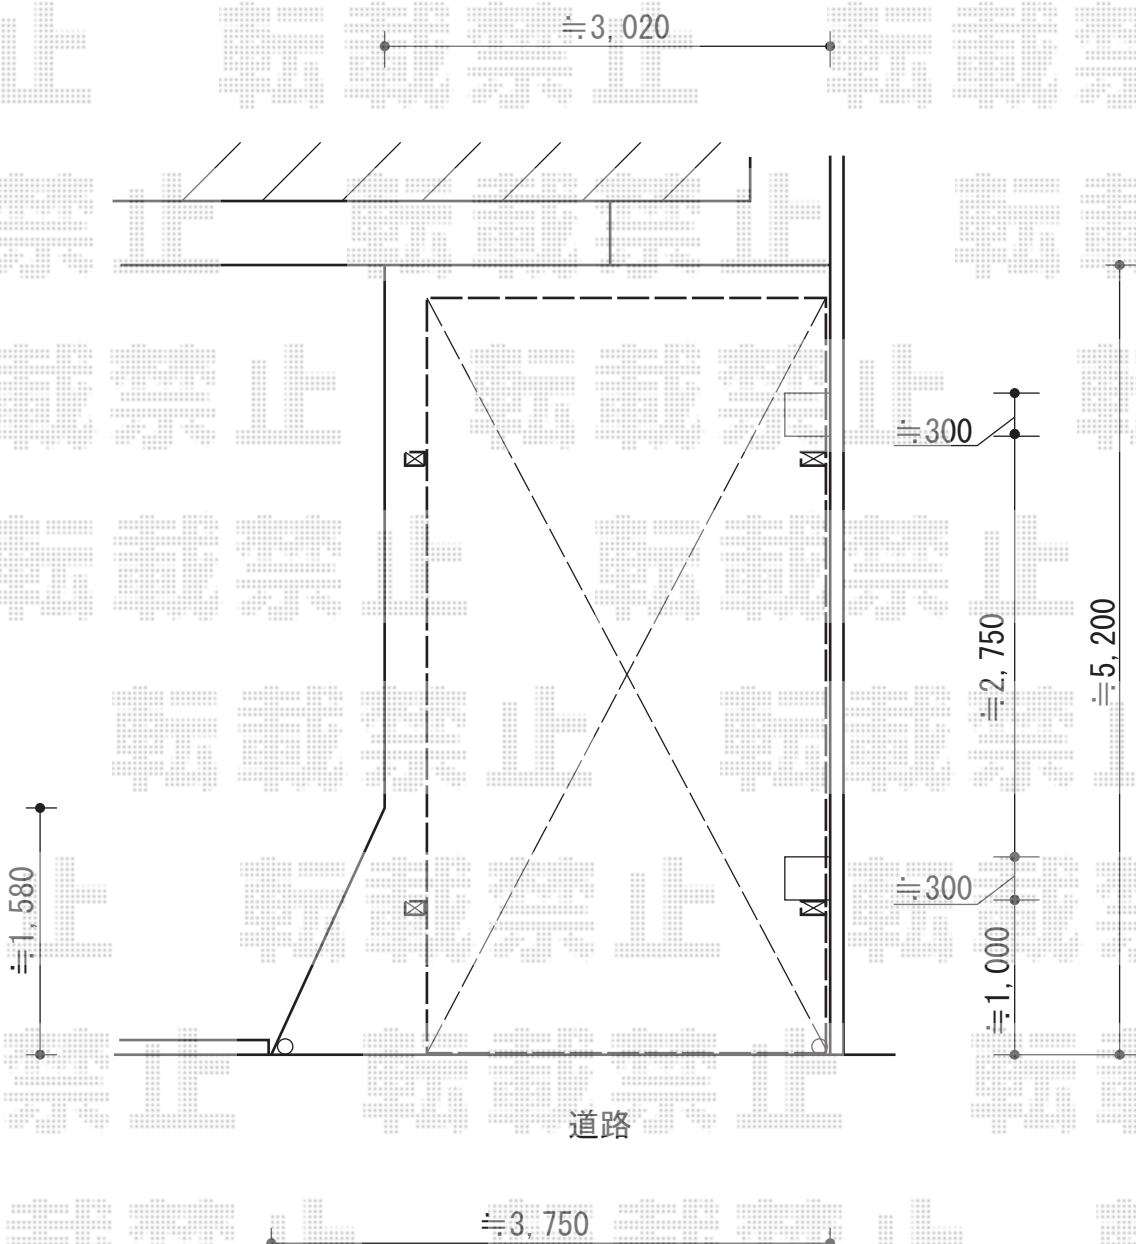

カーポート 施工概略図

YKK AP レイナポートグラン 積雪~20cm対応
 幅=2,700mm
 奥行=5,052mm
 色: ブラウン
 屋根材: 熱線遮断ポリカーボネート (アースブルーマット調)
 柱仕様: 標準柱仕様 (有効高 約2,000mm)

YKK AP 着脱式サポート柱 2本入り
 色: ブラウン
 柱仕様: 標準柱仕様
 数量: 1セット

担当者	西村
-----	----