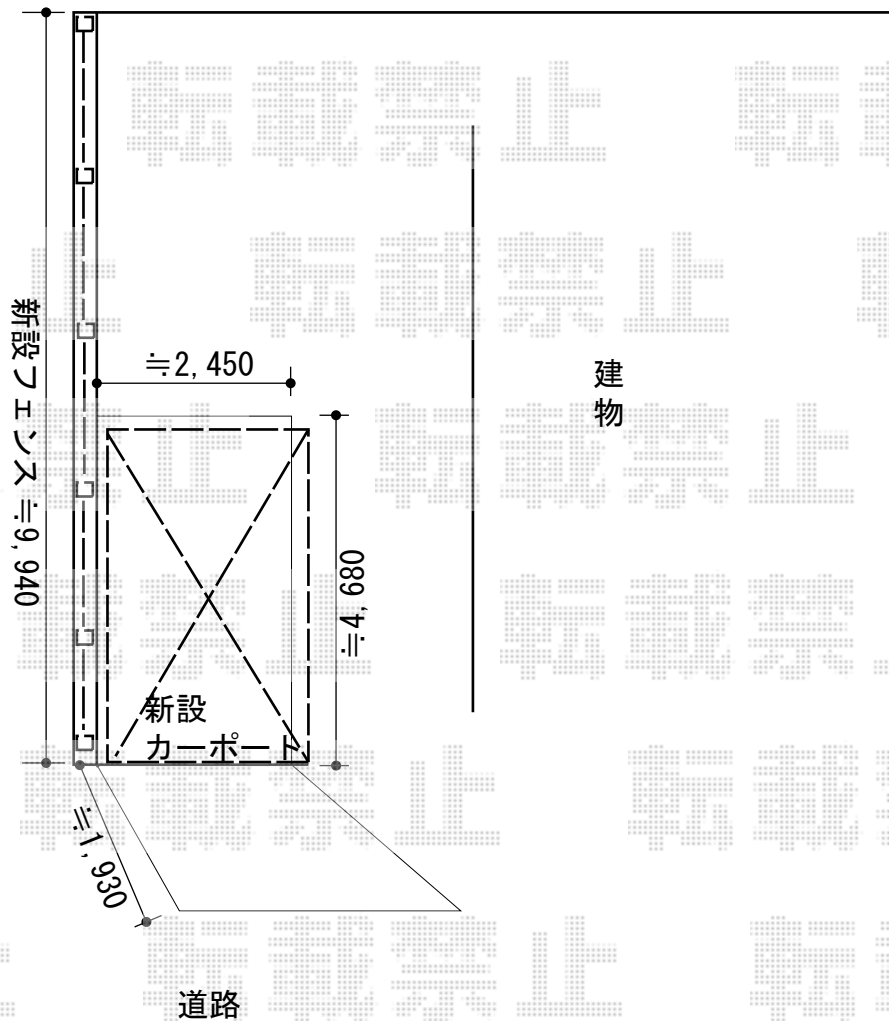

エクステリア 施工概略図

新日軽 連続フェンス アルクリーン 3A型 フリーポールタイプ
本体1枚 (W×H) = (1,968×600mm) ×5枚
自在柱: 600用×6本
エンドキャップ: ×1セット
色: ホワイト (アイボリー)

YKK AP レイナキャップポートグラン50 積雪~50cm対応
幅= 2,702mm
奥行= 5,052mm
色: ホワイト
屋根材: ポリカーボネート (スモークブラウン)
柱仕様: 標準柱仕様 (有効高 約2,000mm)