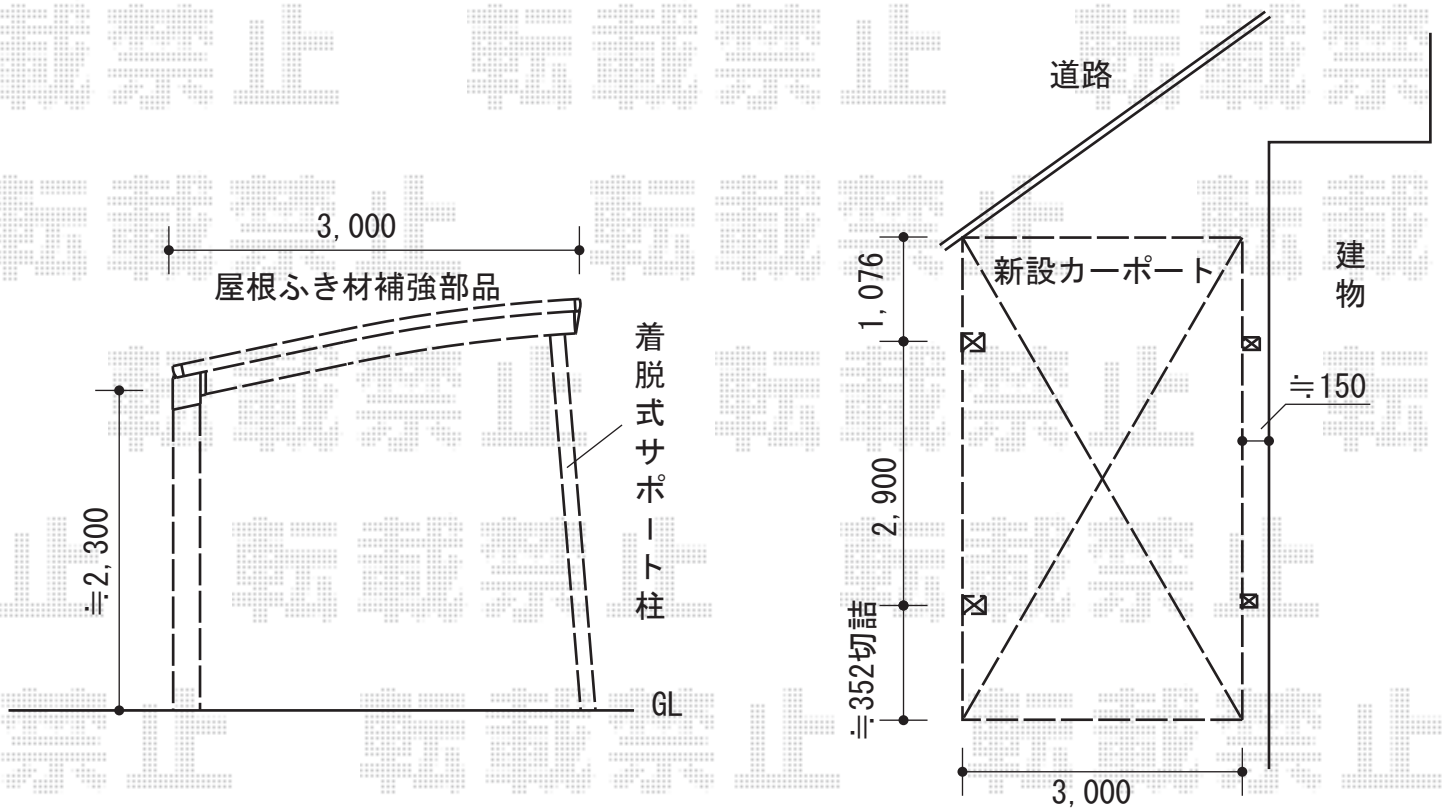

カーポート 施工概略図

YKK AP レイナポートグラン 積雪~20cm対応
幅= 3,000mm
奥行= 5,052mm
色: プラチナステン
屋根材: 熱線遮断ポリカーボネート(トーマイマット)
柱仕様: ハイルフ柱仕様(有効高 約2,350mm)

YKK AP 着脱式サポート柱 2本入り
色: プラチナステン
柱仕様: ハイルフ柱仕様
数量: 1セット

YKK AP 屋根ふき補強部品 (1セット)
色: カームブラック