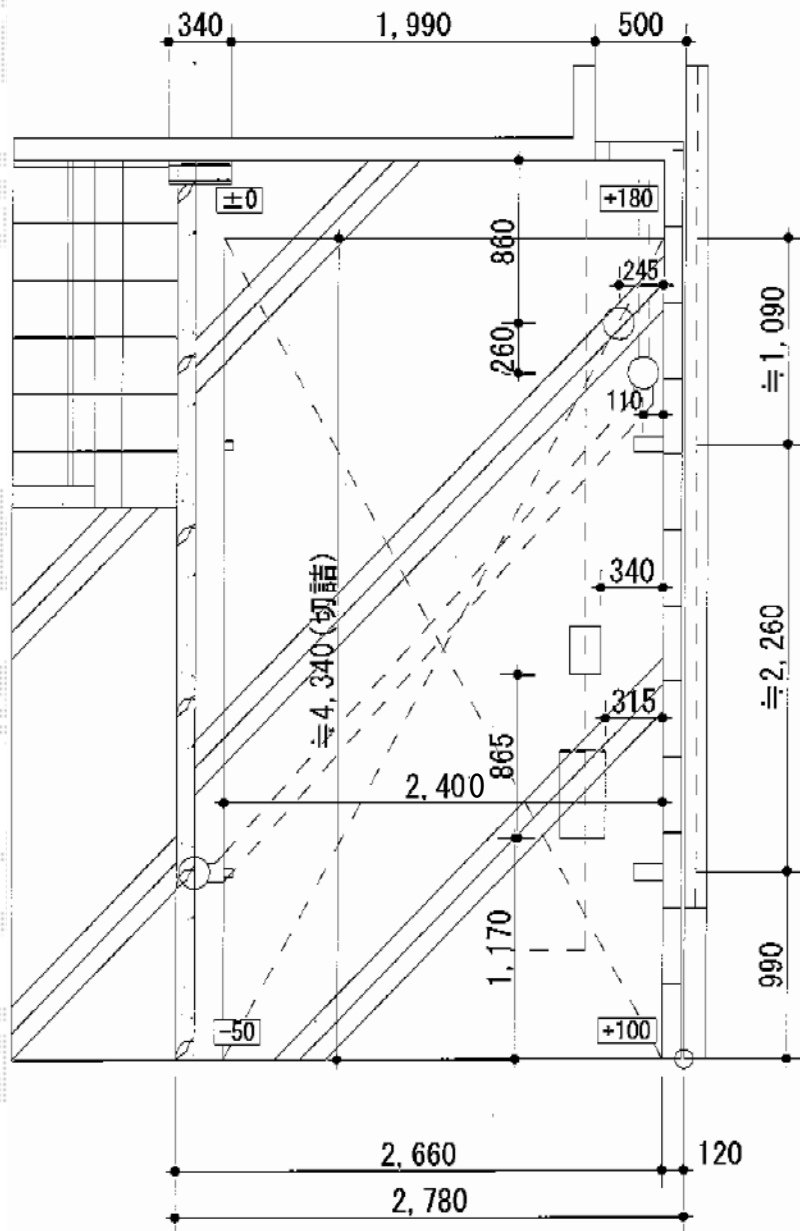

カーポート 施工概略図

YKK AP レイナポートグラン 積雪~20cm対応  
 幅= 2,400mm  
 奥行= 5,052mm  
 色: プラチナステン  
 屋根材: ポリカーボネート (トーマイマツ)  
 柱仕様: ハイルフ柱仕様 (有効高 約2,350mm)