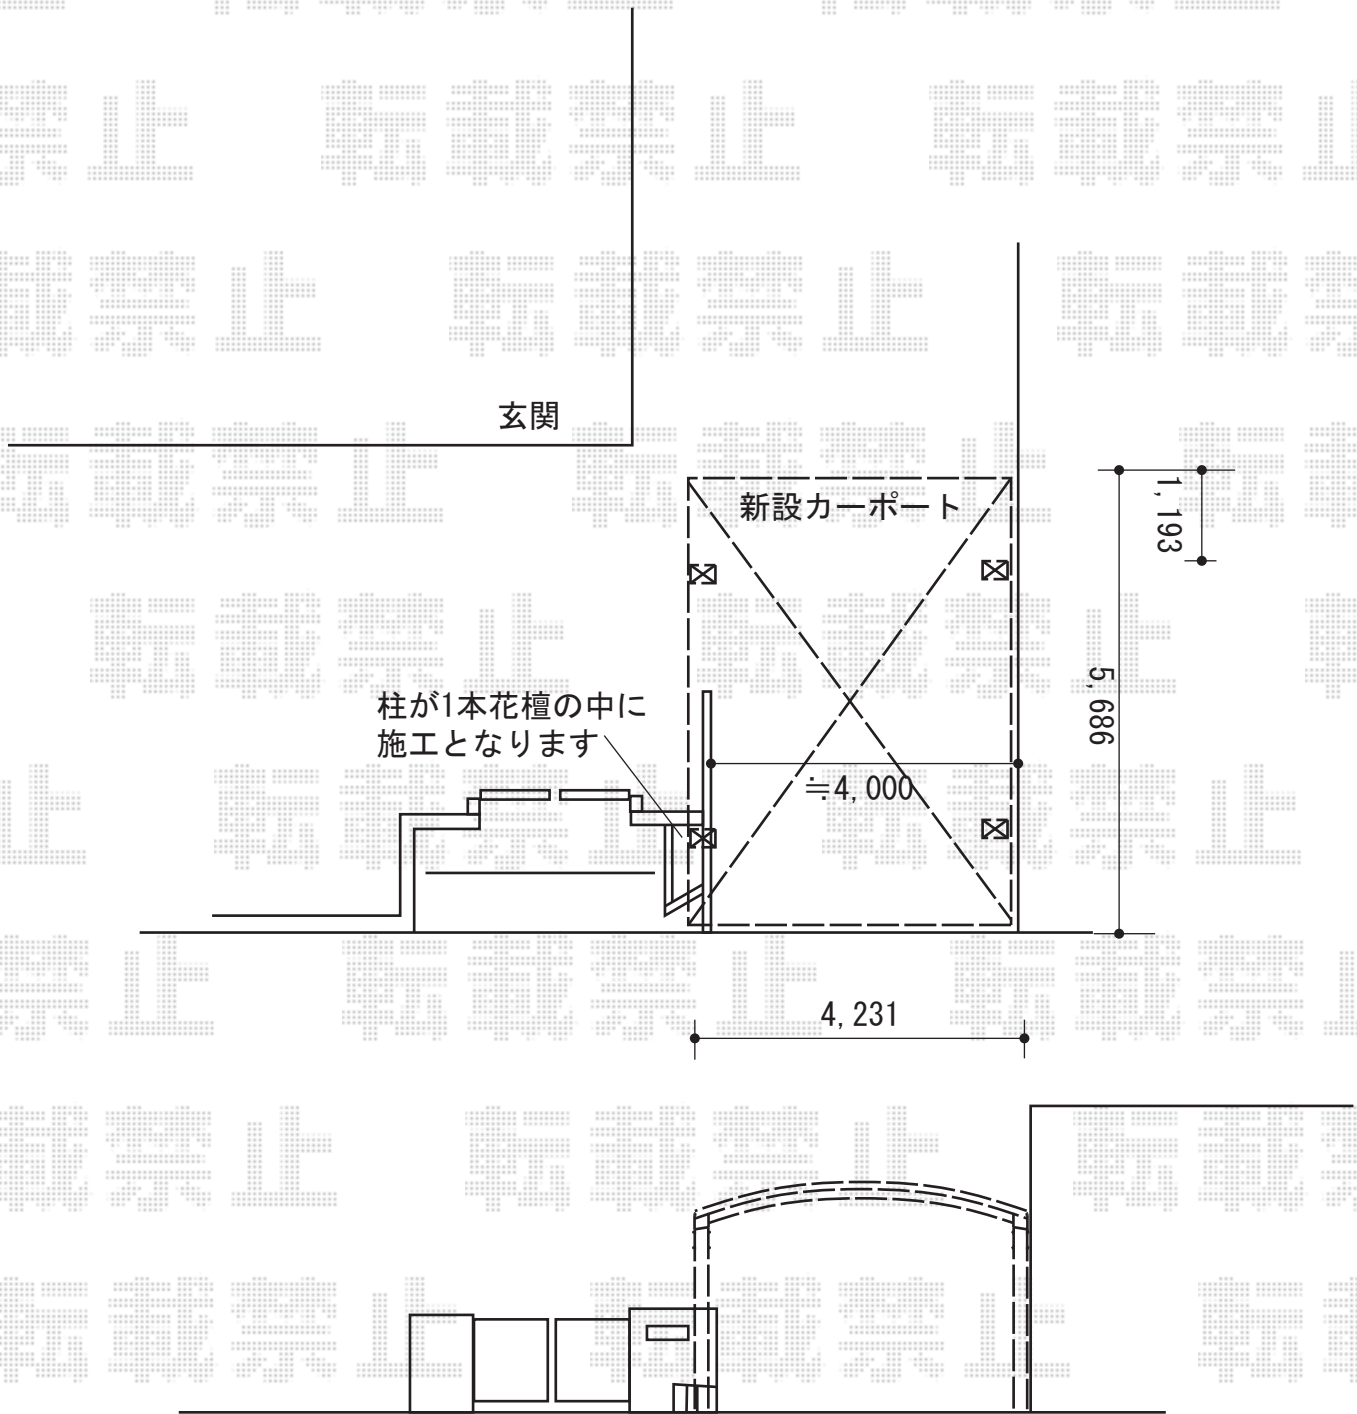

# カーポート 施工概略図

トステム カーブポートシグマIII ワイド 積雪~20cm対応  
幅= 4,231mm  
奥行= 5,686mm  
色： シャイングレー  
屋根材： ポリカーボネート（ブルースモーク）  
柱仕様： ロング柱23仕様（有効高 約2,300mm）

担当者

谷岡