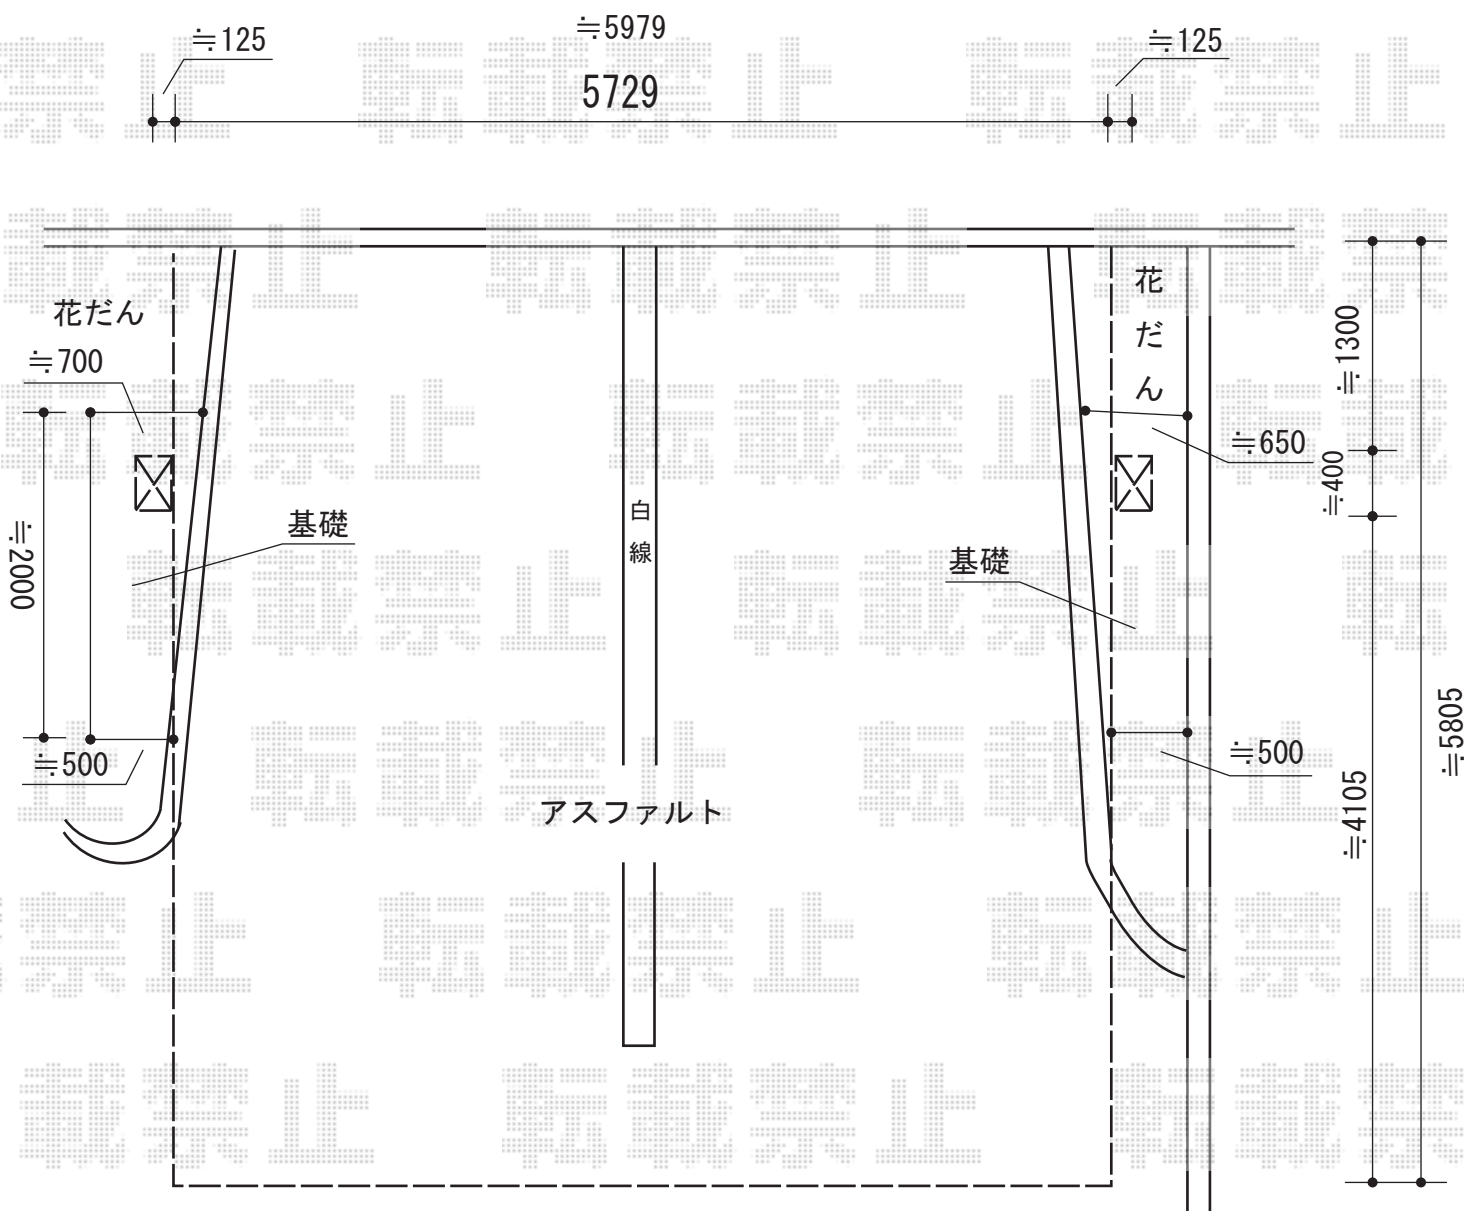

カーポート 施工概略図

三協アルミ 4Gワイド 積雪～20cm対応
 幅= 5,979mm
 奥行= 5,805mm
 色：アーバングレー
 屋根材：熱線遮断ポリカーボネート（ブルースモーク）
 柱仕様：【仮】標準柱仕様（2,050mm）
 オプション：パネル抜け防止材 間口60用（¥10,400）×1

担当者

宅島