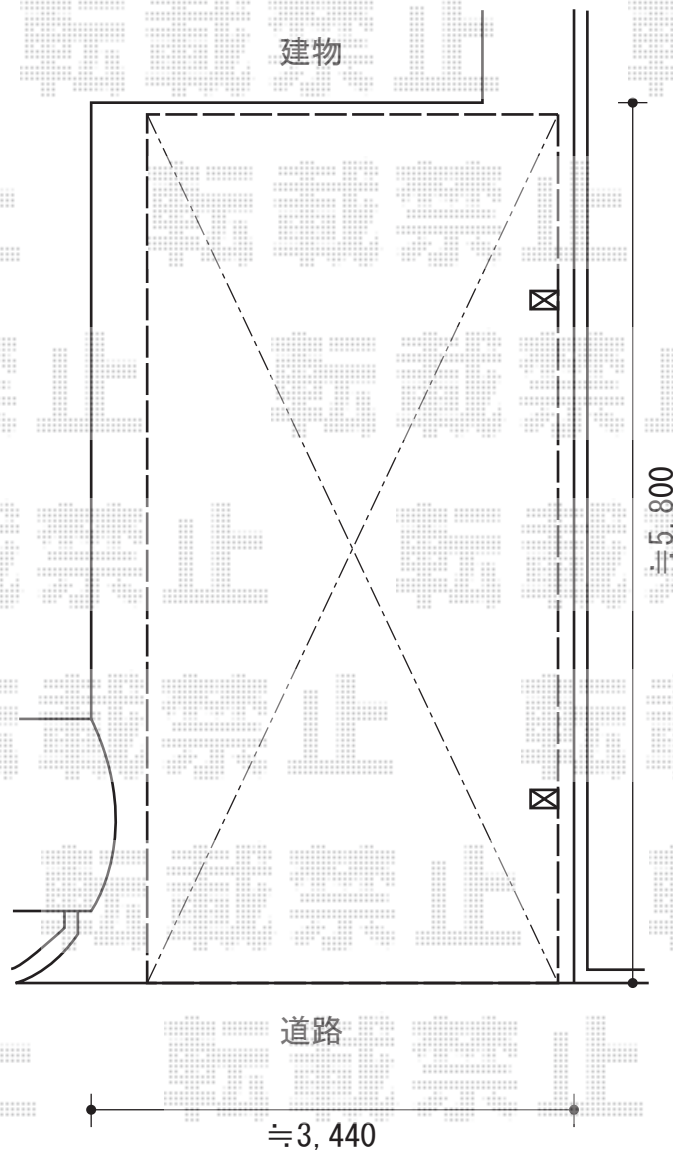

カーポート 施工概略図

YKK AP レイナポートグラン 積雪～20cm対応  
幅= 2,700mm  
奥行= 5,768mm  
色： ホワイト  
屋根材： ポリカーボネート（トーマイマット）  
柱仕様： 標準柱仕様（有効高 約2,000mm）

YKK AP レイナポートグラン用 着脱式サポート 標準・ハイルーフ兼用 2本入  
色 ホワイト

担当者

栢田