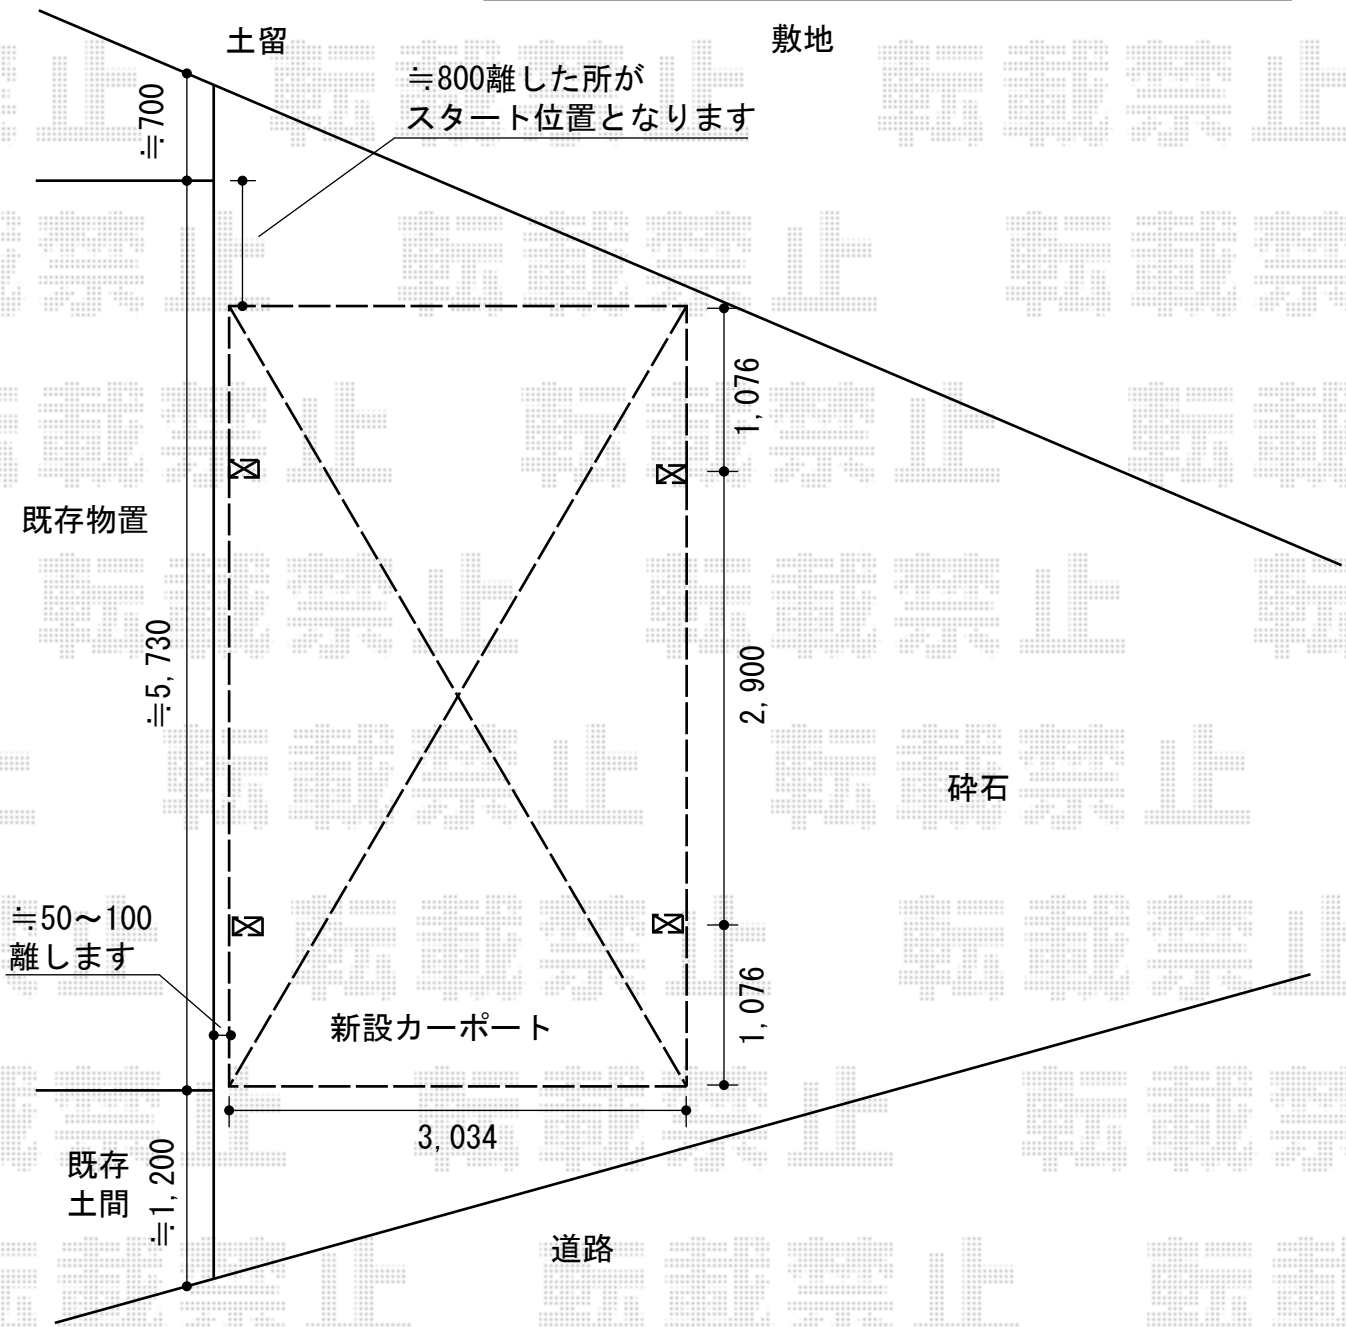

# カーポート 施工概略図

YKK AP レイナワンポートグラン 積雪~20cm対応  
 幅=3,034mm  
 奥行=5,052mm  
 色：プラチナステン  
 屋根材：熱線遮断ポリカーボネート（アースブルーマット調）  
 柱仕様：標準柱仕様（有効高 約2,000mm）

YKK AP 屋根ふき材補強部品  
 色：カームブラック

YKK AP レイナワンポートグラン サイドパネル(片側分)  
 奥行サイズ：長さ51用  
 高さ：1,036mm/標準用  
 色：プラチナステン  
 パネル材：ポリカーボネート（アースブルー）  
 間柱：1本