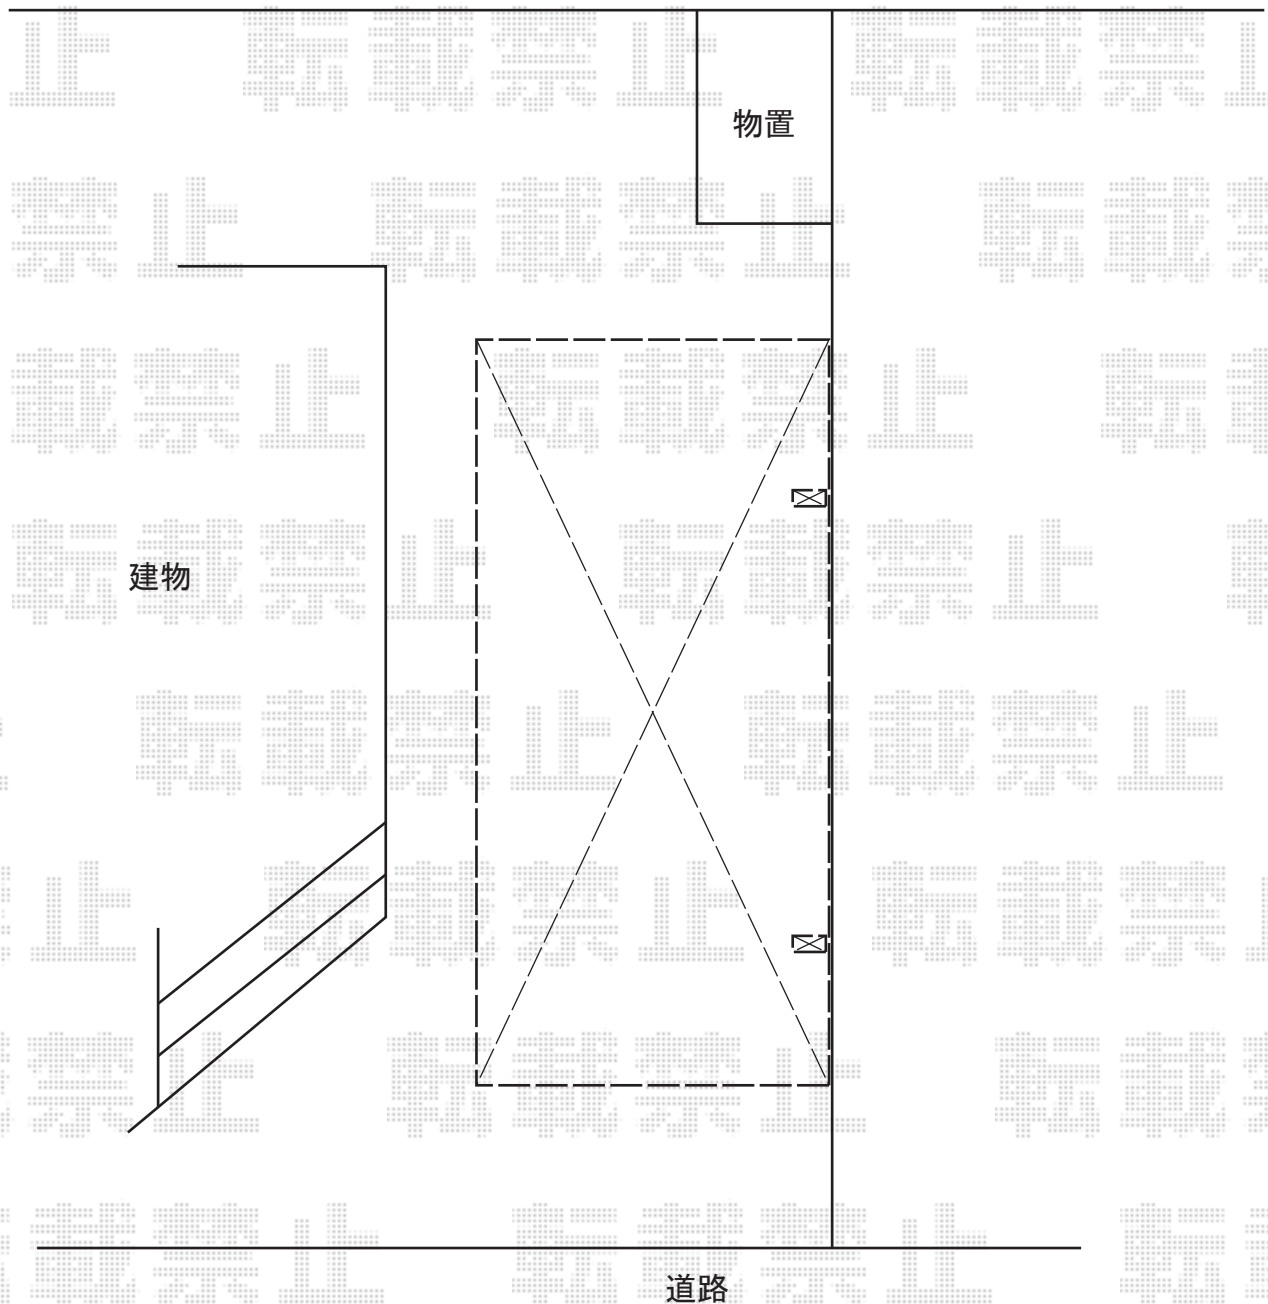

カーポート 施工概略図

YKK AP レイナポートグラン 積雪～20cm対応
幅= 2,400mm
奥行= 5,052mm
色： ブラウン
屋根材： ポリカーボネート（トーマイマット）
柱仕様： ハイルフ柱仕様（有効高 約2,350mm）

YKK AP 着脱式サポート柱 2本入り
色： ブラウン
柱仕様： ハイルフ柱仕様
数量： 1セット

担当者

谷岡