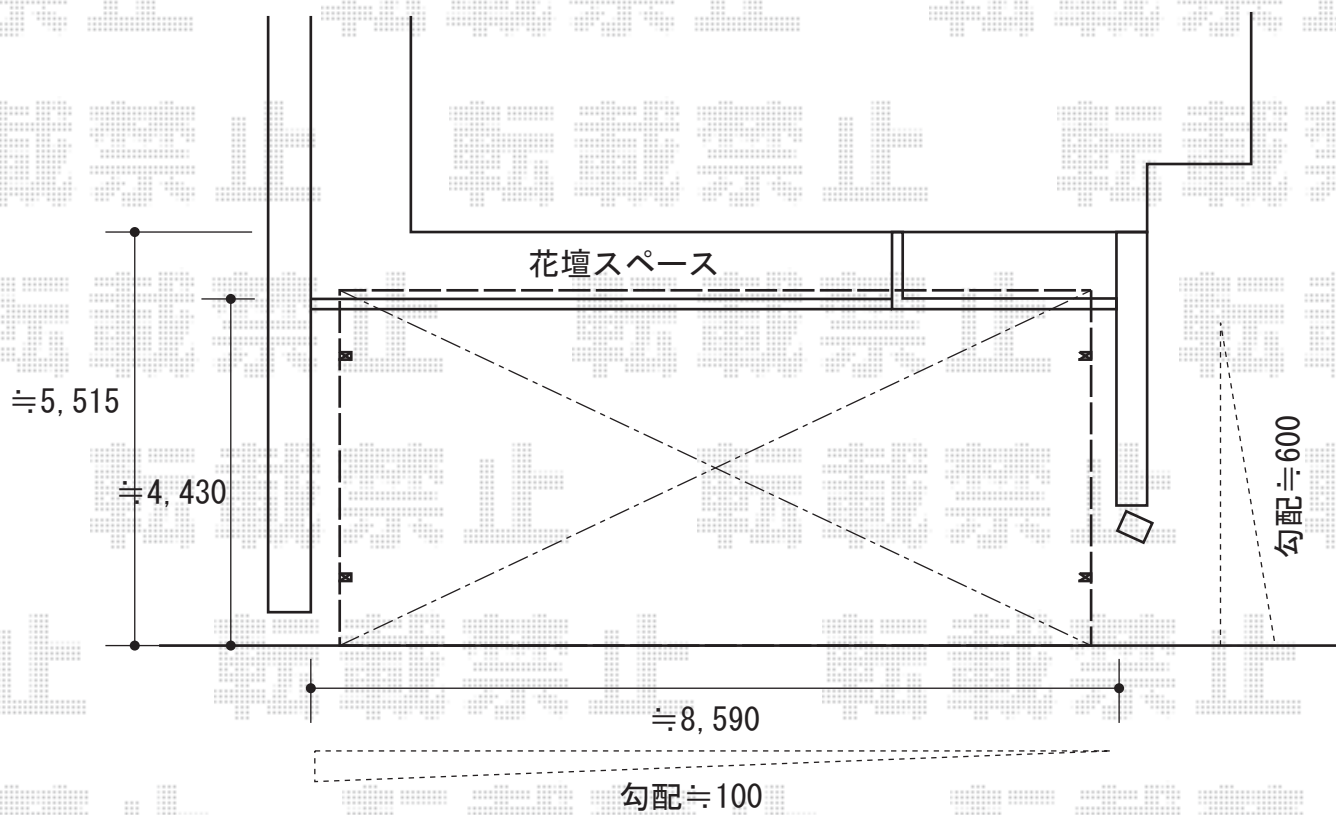

カーポート 施工概略図

YKK AP レイナトリプルポートグラン 積雪~20cm対応
幅= 8,000mm
奥行= 5,052mm
色: ブラウン
屋根材: 熱線遮断ポリカーボネート (アースブルーマット調)
柱仕様: 標準柱仕様 (有効高 約2,000mm)

担当者

酒井