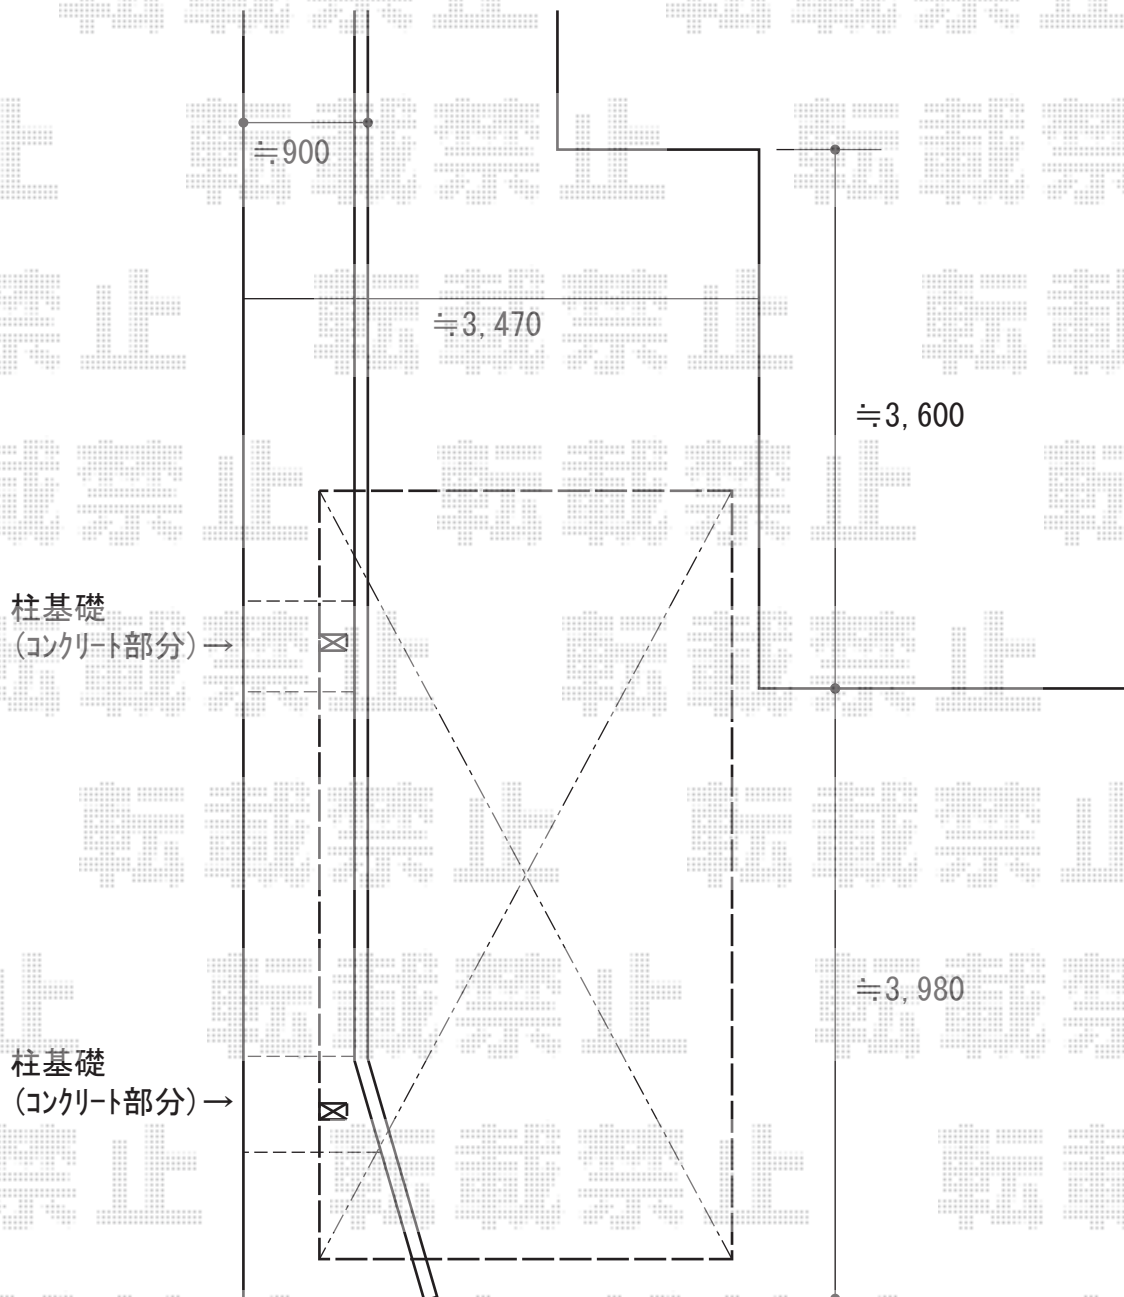

プレシオスポート 積雪~20cm対応

Value Select プレシオスポート 積雪~20cm対応
幅=2,700mm
奥行=5,052mm
色：グレースブラウン
屋根材：熱線遮断ポリカーボネート（スカイブルーマット調）
柱仕様：ハイルーフ柱仕様（有効高 約2,250mm）
Value Select 着脱式補助柱 2本入
色：グレースブラウン

担当者

西村