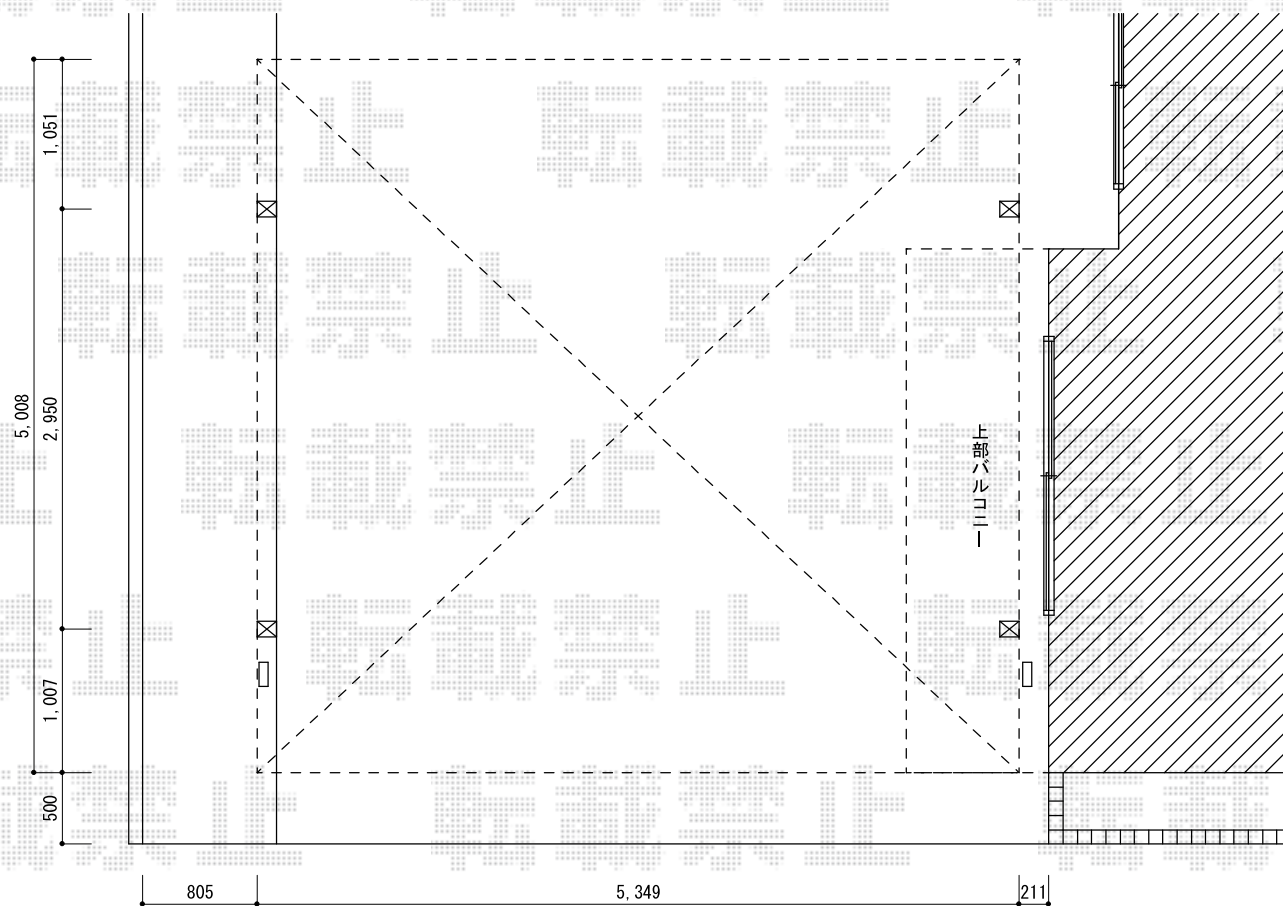

# カーポート 施工概略図

逆勾配にて設置した場合の平面図

TOEX ソルディーポート 1500 2台用 積雪~50cm対応  
 幅=5,349mm  
 奥行=5,009mm  
 色：ブラック  
 屋根材：ポリカーボネート（クリアマット・すりガラス調）  
 柱仕様：ロング柱仕様（有効高 約2,500mm）