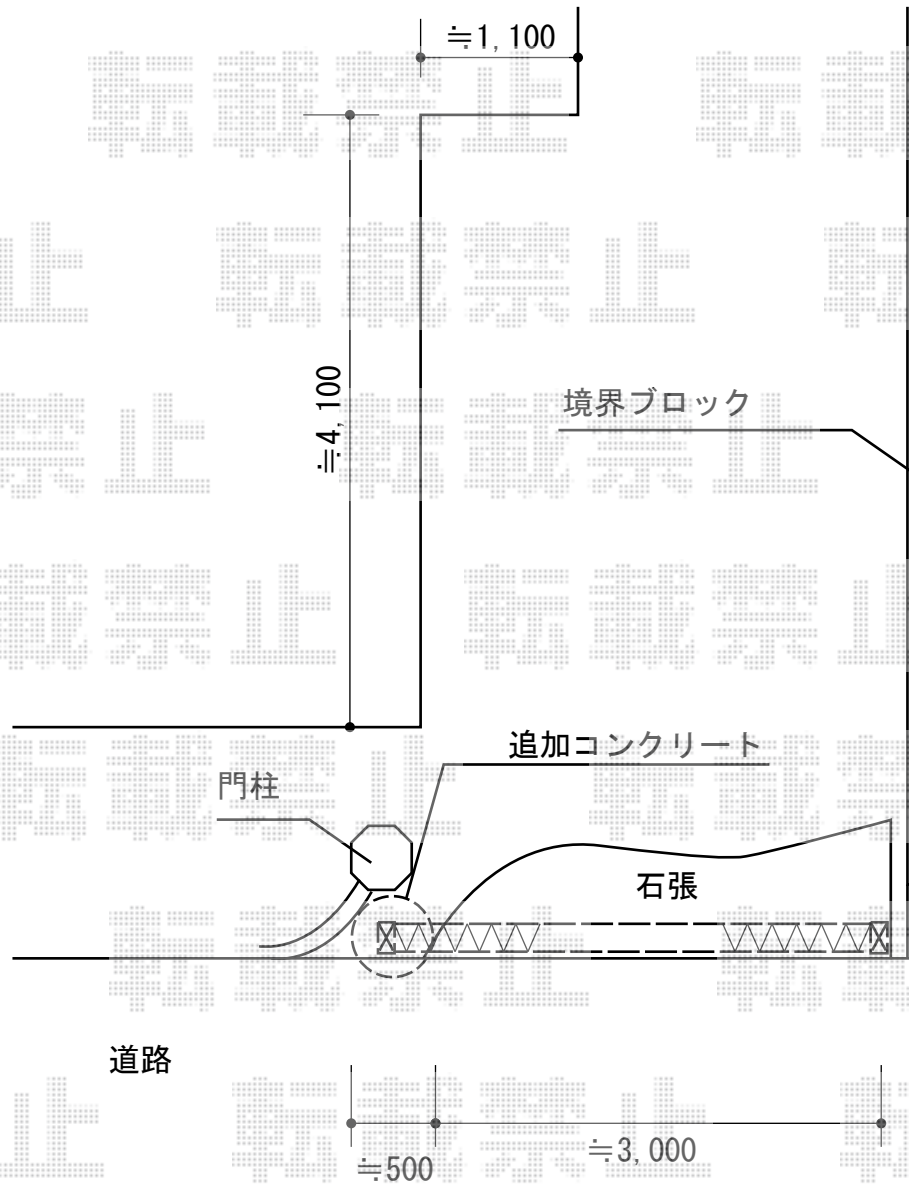

トリップゲート RC型 ノンレール 両開き親子 33WO(12S+21M) 施工概略図

Value Select トリップゲート RC型 ノンレール 両開き親子 33WO(12S+21M)

開口幅= 3,207mm

全幅= 3,307mm

たたみ幅= 214.5+320.5mm

高さ= 1,200mm

色： ステンカラー

キャスター数： 3箇所

落棒数： 2本

担当者

谷