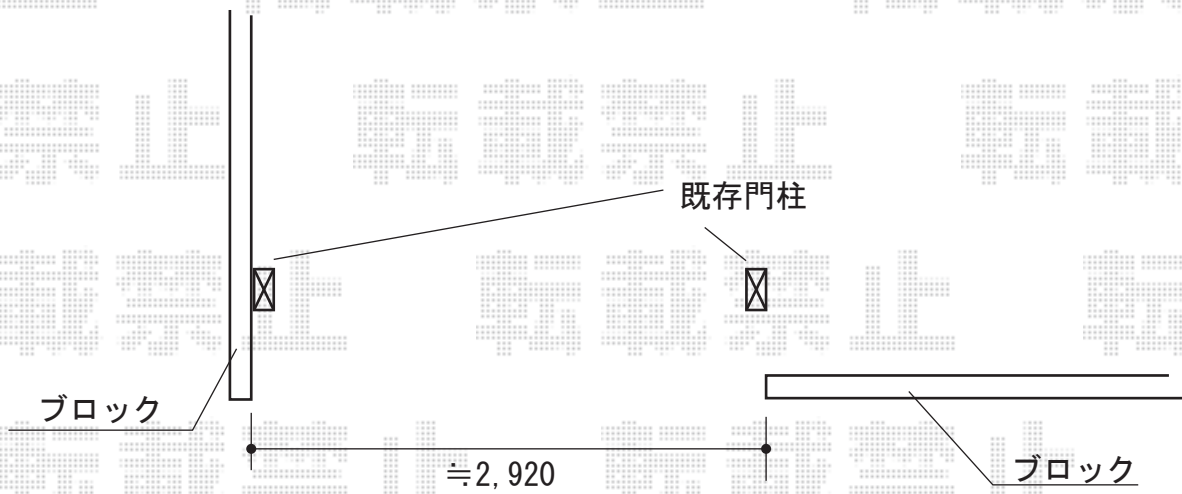

# オーバードア 施工概略図

TOEX オーバードアS2型 手動タイプ  
本体 (W×H) = (【特注】 2,800mm×1,000mm)  
色：アイボリーホワイト  
柱仕様：ハイルーフ柱仕様 (有効通過高2,150mm)  
駆動：手動式

担当者

谷