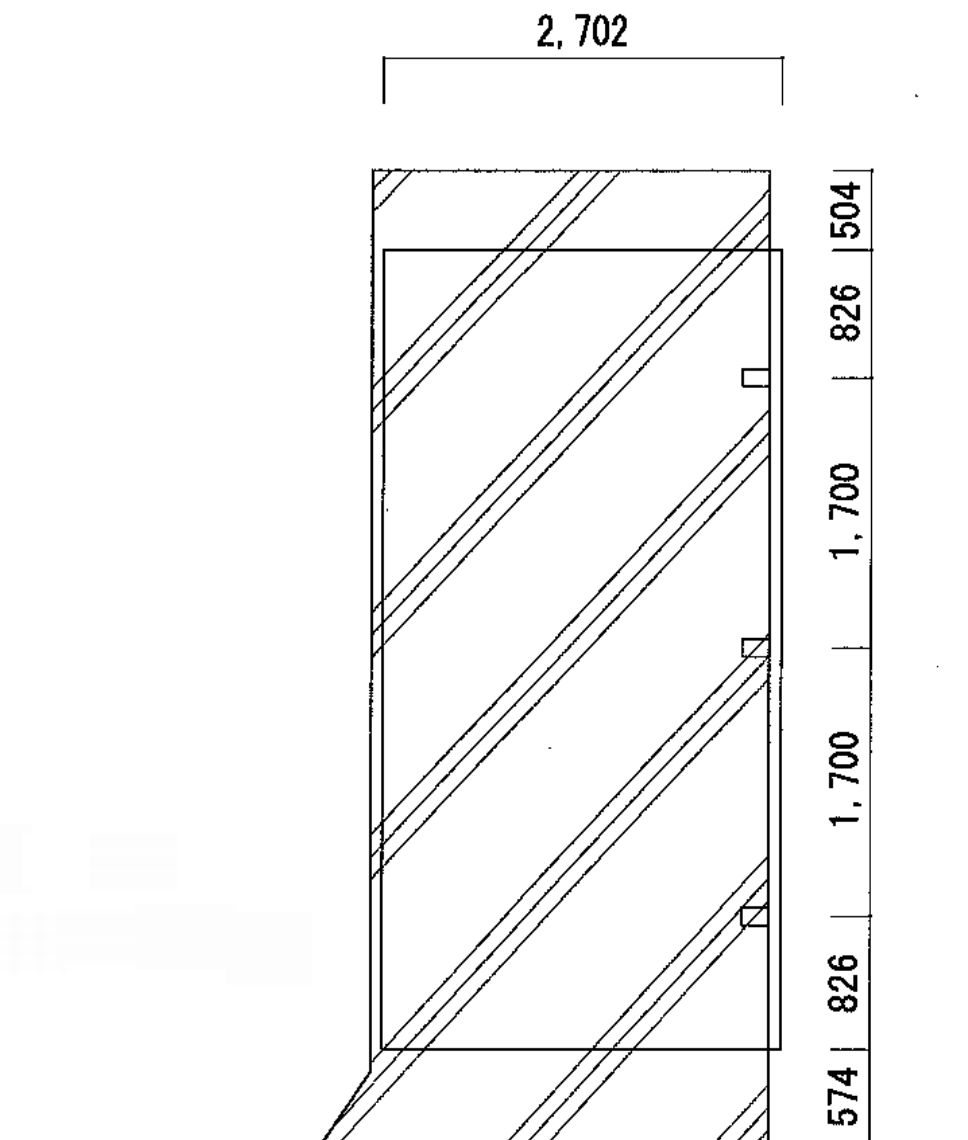

レイナキャップポートグラン50 積雪～50cm対応 施工概略図

YKK AP レイナキャップポートグラン50 積雪～50cm対応

幅= 2,702mm

奥行= 5,052mm

色： プラチナステン

屋根材： 熱線遮断ポリカーボネート（アースブルーマット調）

柱仕様： 標準柱仕様（有効高 約2,000mm）

YKK AP 水平式物干し（カーポート柱用） 2本入り

色： プラチナステン

数量： 1セット

担当者

栢田