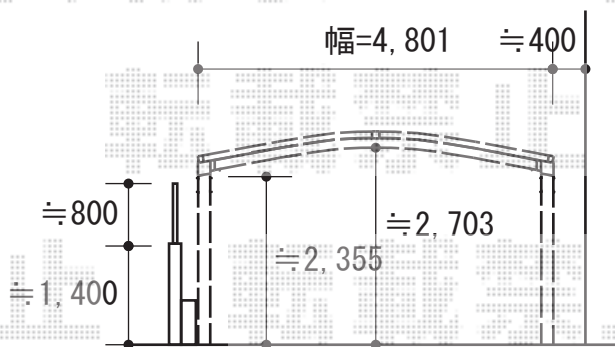

カーポート 施工概略図

YKK AP レイナツインポートグラン 積雪~20cm対応
 幅= 4,801mm
 奥行= 5,400mm
 色: プラチナステン
 屋根材: 熱線遮断ポリカーボネート(トーマイマット)
 柱仕様: ハイルフ柱仕様(有効高 約2,350mm)

担当者

栢田