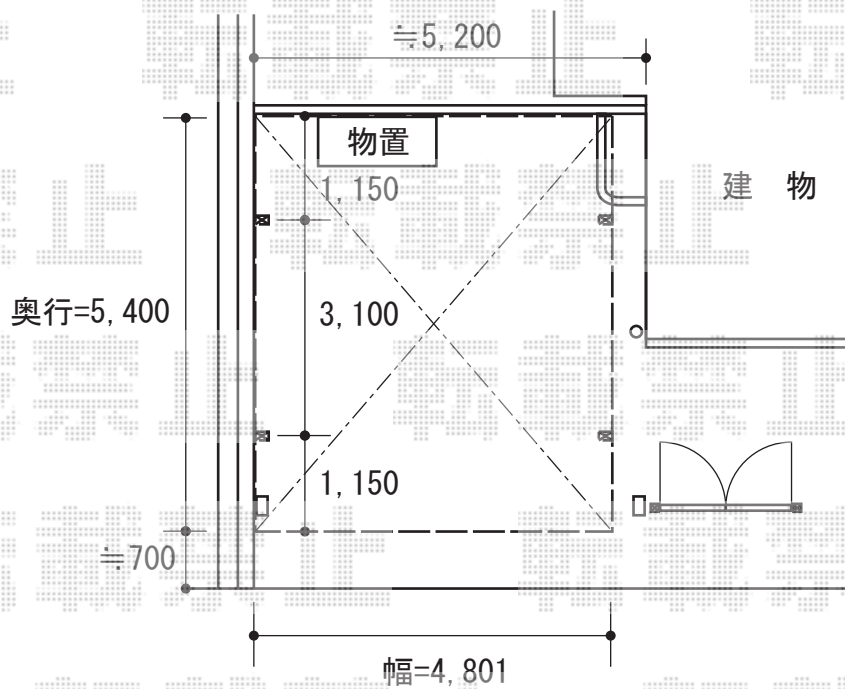

カーポート 施工概略図

YKK AP レイナツインポートグラン 積雪~20cm対応
 幅= 4,801mm
 奥行= 5,400mm
 色: プラチナステン
 屋根材: 熱線遮断ポリカーボネート(トーマイマット)
 柱仕様: ハイルフ柱仕様(有効高 約2,350mm)

担当者

栢田