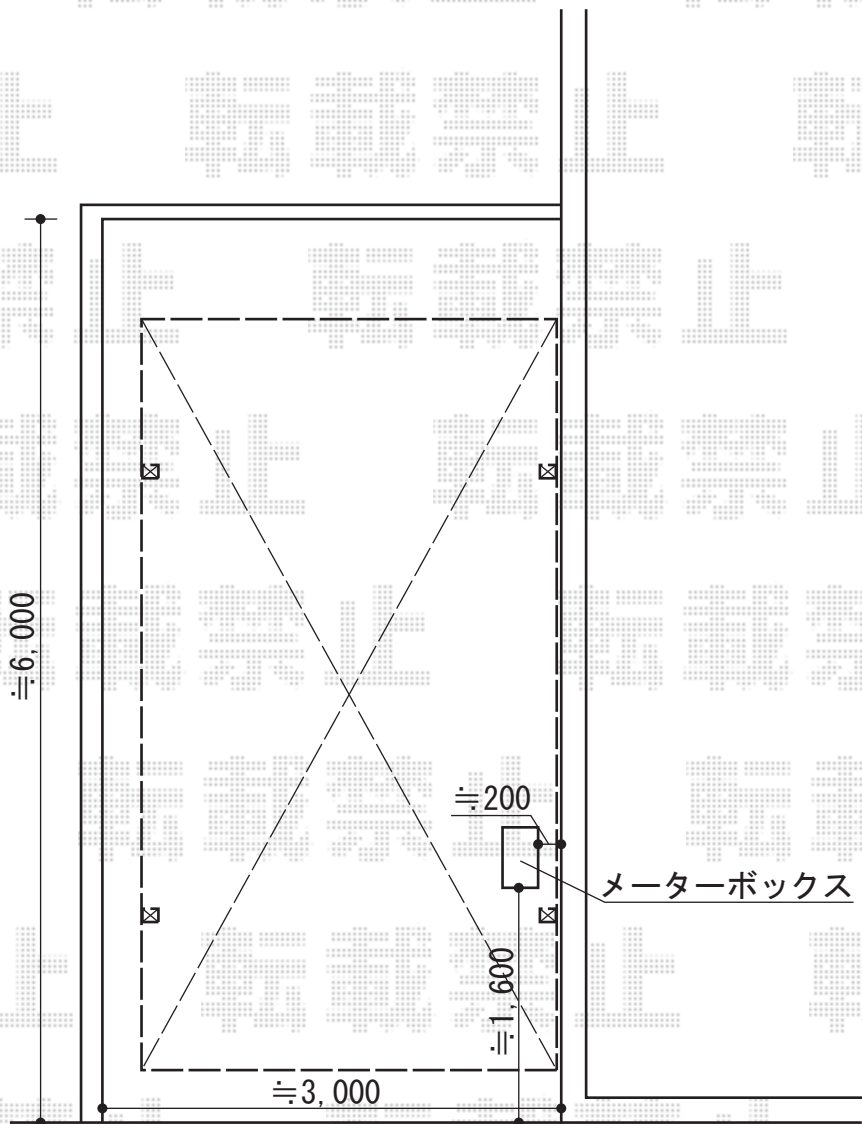

カーポート 施工概略図

YKK AP レイナワンポートグラン 積雪~20cm対応
幅= 2,738mm
奥行= 5,052mm
色: プラチナステン
屋根材: 熱線遮断ポリカーボネート (アースブルーマット調)
柱仕様: 標準柱仕様 (有効高 約2,000mm)

担当者	栢田
-----	----