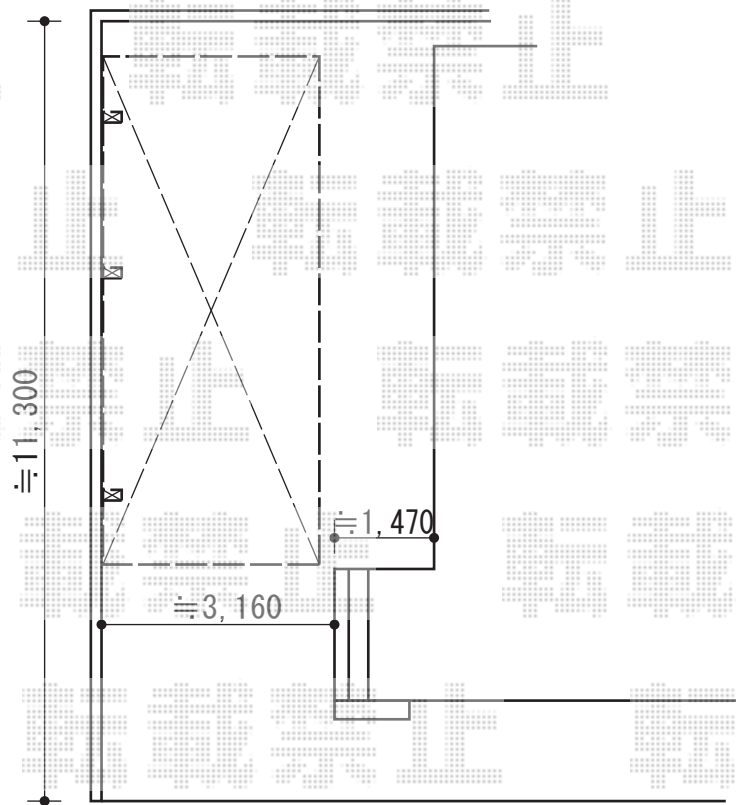

カーポート 施工概略図

YKK AP レイナポートグラン 延長 積雪~20cm対応
幅=2,700mm
奥行=7,200mm
色：プラチナステン
屋根材：ポリカーボネート（トーマイマット）
柱仕様：ハイルーフ柱仕様（有効高 約2,350mm）

担当者

酒井