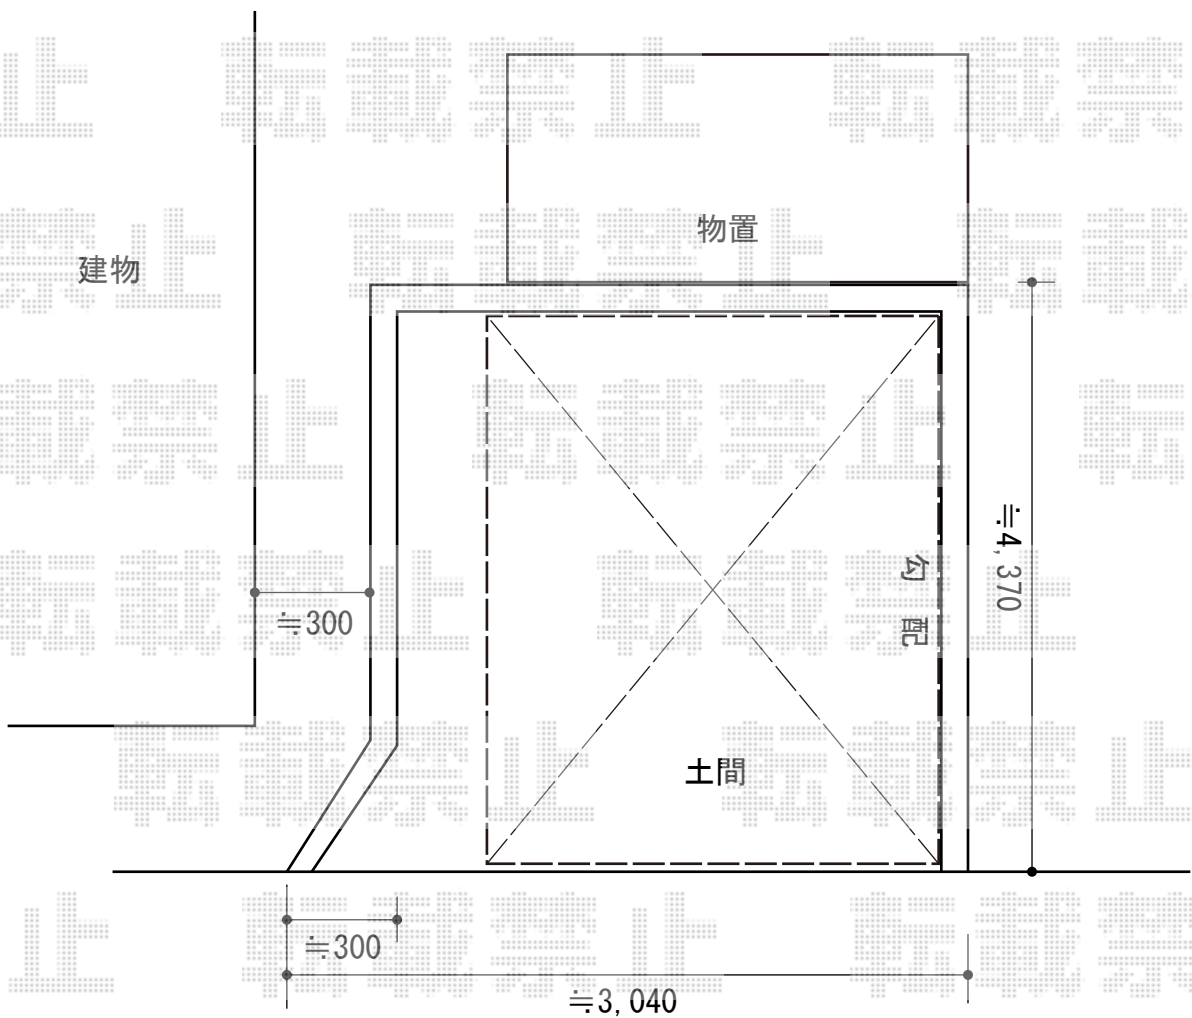

プレシオスポート 積雪～20cm対応 施工概略図

Value Select プレシオスポート 積雪～20cm対応

幅= 2,400mm

奥行= 5,052mm

色： グレースブラウン

屋根材： ポリカーボネート（スカイブルー）

柱仕様： ハイルフ柱仕様（有効高 約2,250mm）

担当者